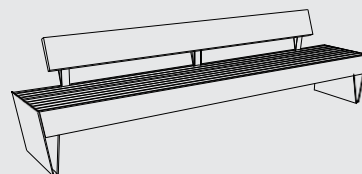

Un blocco massiccio supportato da punte acuminate – in particolare contrasto ha l'effetto migliore in uno spazio pubblico. L'effetto è sottolineato dalle generose proporzioni della panchina. Queste proporzioni sono ancora più marcate se diversi moduli sono allineati creando lunghe file. C'è una variante senza schienale monumentalmente semplice e una versione pratica e comoda con schienale con sedili singoli a forma conica. Un'altra caratteristica speciale è una base in acciaio bicolore offerta in 6 combinazioni di colori. Entrambi gli accessori pratici e accattivanti per le panchine con schienale sono un robusto tavolo in acciaio destinato a contenere bibite, laptop o libri. Il colore di contrasto del tavolo porta anche un elemento giocoso in questa panchina. Il caricatore USB incorporato potrebbe essere utile per coloro che amano stare fuori un po' più a lungo. La retroilluminazione a LED disponibile per tutta la gamma di prodotti Blocq viene alla ribalta di sera.

Sgabello / Panchina

struttura d'acciaio, seduta in lastre e doghe di legno massiccio, gambe in acciaio

LBQ112t
LBQ112twj
LBQ112y

LBQ110t
LBQ110twj
LBQ110y

LBQ110t
LBQ110twj
LBQ110y

LBQ210t
LBQ210twj
LBQ210y

LBQ120 / 121 / 122

Panchina estesa

struttura d'acciaio, seduta in lastre e doghe di legno massiccio, gambe in acciaio

LBQ120t
LBQ120twj
LBQ120y

LBQ121t
LBQ121twj
LBQ121y

LBQ122t
LBQ122twj
LBQ122y

LBQ150

Panchina con schienale

struttura d'acciaio, seduta e schienale in lastre e doghe di legno massiccio, gambe in acciaio

LBQ150t
LBQ150twj
LBQ150y

LBQ155-10 / 155 / 156

Panchina con schienale / braccioli

struttura d'acciaio, seduta e schienale in lastre e doghe di legno massiccio, tavolino d'acciaio integrato, braccioli in acciaio