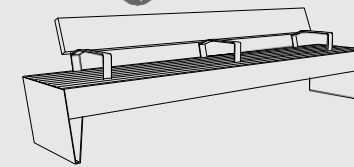

Un blocco massiccio supportato da punte acuminate – in particolare contrasto ha l'effetto migliore in uno spazio pubblico. L'effetto è sottolineato dalle generose proporzioni della panchina. Queste proporzioni sono ancora più marcate se diversi moduli sono allineati creando lunghe file. C'è una variante senza schienale monumentalmente semplice e una versione pratica e comoda con schienale con sedili singoli a forma conica. Un'altra caratteristica speciale è una base in acciaio bicolore offerta in 6 combinazioni di colori. Entrambi gli accessori pratici e accattivanti per le panchine con schienale sono un robusto tavolo in acciaio destinato a contenere bibite, laptop o libri. Il colore di contrasto del tavolo porta anche un elemento giocoso in questa panchina. Il caricatore USB incorporato potrebbe essere utile per coloro che amano stare fuori un po' più a lungo. La retroilluminazione a LED disponibile per tutta la gamma di prodotti Blocq viene alla ribalta di sera.

LBQ120 / 121 / 122

Panchina estesa

struttura d'acciaio, seduta in lastre e doghe di legno massiccio, gambe in acciaio

LBQ120t
LBQ120twj
LBQ120y

LBQ121t
LBQ121twj
LBQ121y

LBQ122t
LBQ122twj
LBQ122y

LBQ150

Panchina con schienale

struttura d'acciaio, seduta e schienale in lastre e doghe di legno massiccio, gambe in acciaio

LBQ150t
LBQ150twj
LBQ150y

LBQ155-10 / 155 / 156

Panchina con schienale / braccioli

struttura d'acciaio, seduta e schienale in lastre e doghe di legno massiccio, tavolino d'acciaio integrato, braccioli in acciaio

LBQ155-10t
LBQ155-10twj
LBQ155-10y

LBQ155t
LBQ155twj
LBQ155y

LBQ156t
LBQ156twj
LBQ156y

LBQ150-10 / 150-30

Panchina con schienale

struttura d'acciaio, seduta e schienale in lastre e doghe di legno massiccio, tavolino d'acciaio integrato, braccioli in acciaio