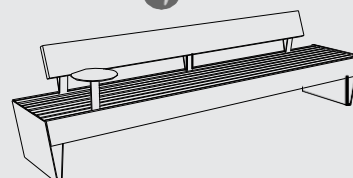

LBQ150-10 / 150-30

Panchina con schienale

struttura d'acciaio, seduta e schienale in lastre e doghe di legno massiccio, tavolino d'acciaio integrato, braccioli in acciaio

LBQ150-10t
LBQ150-10twj
LBQ150-10y