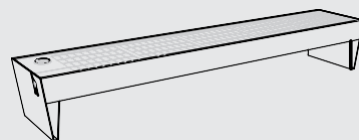

LBQ150-10t
LBQ150-10twj
LBQ150-10y

LBQ150-30t
LBQ150-30twj
LBQ150-30y

LBQ170

Panchina con schienale

struttura d'acciaio, seduta e schienale in lastre e doghe in legno massiccio, gambe in acciaio

LBQ170t
LBQ170twj
LBQ170y

LBQ170-20 / 175

Panchina con schienale / braccioli

struttura d'acciaio, seduta e schienale in lastre e doghe di legno massiccio, tavolino d'acciaio integrato, braccioli in acciaio

LBQ170-20t
LBQ170-20twj
LBQ170-20y

LBQ175t
LBQ175twj
LBQ175y

LBQ500

Panchina intorno all'albero

seduta in doghe di legno massiccio

LBQ500t
LBQ500twj
LBQ500y

LQS110

Panchina solare

seduta in vetro di sicurezza e lastre in legno, gambe in acciaio

LQS110t
LQS110twj
LQS110y

LBQ970 / 972

Tavolo rettangolare

struttura d'acciaio,
lastre e doghe in legno massiccio

LBQ972t
LBQ972twj
LBQ972y

LBQ970t
LBQ970twj
LBQ970y

LBQ960 / 962

Pic-nic set