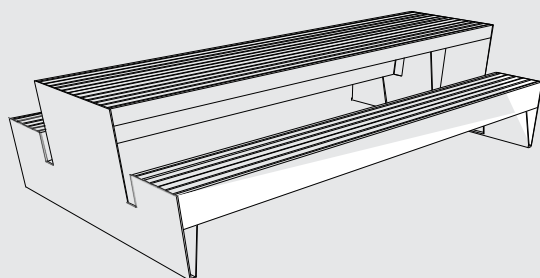

LBQ960 / 962

Pic-nic set

struttura d'acciaio, lastre e doghe in legno massiccio