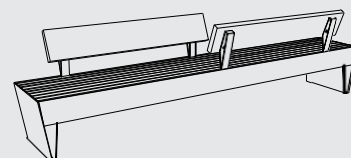

Un blocco massiccio supportato da punte acuminate – in particolare contrasto ha l'effetto migliore in uno spazio pubblico. L'effetto è sottolineato dalle generose proporzioni della panchina. Queste proporzioni sono ancora più marcate se diversi moduli sono allineati creando lunghe file. C'è una variante senza schienale monumentalmente semplice e una versione pratica e comoda con schienale con sedili singoli a forma conica. Un'altra caratteristica speciale è una base in acciaio bicolore offerta in 6 combinazioni di colori. Entrambi gli accessori pratici e accattivanti per le panchine con schienale sono un robusto tavolo in acciaio destinato a contenere bibite, laptop o libri. Il colore di contrasto del tavolo porta anche un elemento giocoso in questa panchina. Il caricatore USB incorporato potrebbe essere utile per coloro che amano stare fuori un po' più a lungo. La retroilluminazione a LED disponibile per tutta la gamma di prodotti Blocq viene alla ribalta di sera.

LBQ155-10t
LBQ155-10twj
LBQ155-10y

LBQ155t
LBQ155twj
LBQ155y

LBQ156t
LBQ156twj
LBQ156y

LBQ150-10 / 150-30

Panchina con schienale

struttura d'acciaio, seduta e schienale in lastre e doghe di legno massiccio, tavolino d'acciaio integrato, braccioli in acciaio

LBQ150-10t
LBQ150-10twj
LBQ150-10y

LBQ150-30t
LBQ150-30twj
LBQ150-30y

LBQ170

Panchina con schienale

struttura d'acciaio, seduta e schienale in lastre e doghe in legno massiccio, gambe in acciaio

LBQ170t
LBQ170twj
LBQ170y

LBQ170-20 / 175

Panchina con schienale / braccioli

struttura d'acciaio, seduta e schienale in lastre e doghe di legno massiccio, tavolino d'acciaio integrato, braccioli in acciaio

LBQ170-20t
LBQ170-20twj
LBQ170-20y