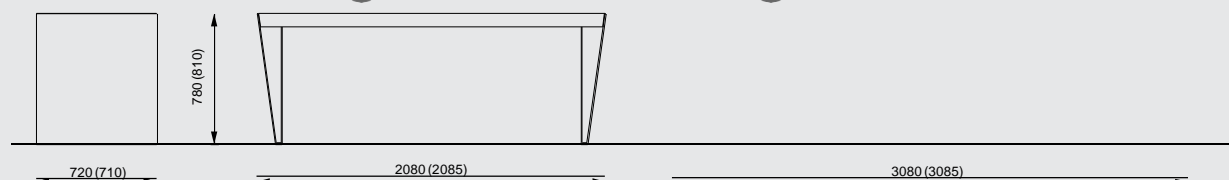

LQS110t
LQS110twj
LQS110y

LBQ970 / 972

Tavolo rettangolare

struttura d'acciaio,
lastre e doghe in legno massiccio

LBQ972t
LBQ972twj
LBQ972y

LBQ970t
LBQ970twj
LBQ970y

LBQ960 / 962

Pic-nic set