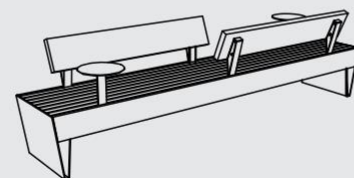

struttura d'acciaio, seduta e schienale in lastre e doghe di legno massiccio, gambe in acciaio

LBQ150t
LBQ150twj
LBQ150y

LBQ155-10 / 155 / 156

Panchina con schienale / braccioli

struttura d'acciaio, seduta e schienale in lastre e doghe di legno massiccio, tavolino d'acciaio integrato, braccioli in acciaio

LBQ155-10t
LBQ155-10twj
LBQ155-10y

LBQ155t
LBQ155twj
LBQ155y

LBQ156t
LBQ156twj
LBQ156y

LBQ150-10 / 150-30

Panchina con schienale

struttura d'acciaio, seduta e schienale in lastre e doghe di legno massiccio, tavolino d'acciaio integrato, braccioli in acciaio

LBQ150-10t
LBQ150-10twj
LBQ150-10y

LBQ150-30t
LBQ150-30twj
LBQ150-30y

LBQ170

Panchina con schienale

struttura d'acciaio, seduta e schienale in lastre e doghe in legno massiccio, gambe in acciaio

LBQ170t
LBQ170twj
LBQ170y

LBQ170-20 / 175

Panchina con schienale / braccioli

struttura d'acciaio, seduta e schienale in lastre e doghe di legno massiccio, tavolino d'acciaio integrato, braccioli in acciaio

LBQ170-20t
LBQ170-20twj
LBQ170-20y