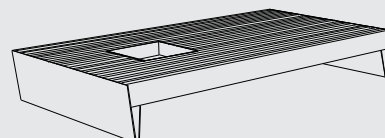

LBQ500

Panchina intorno all'albero

seduta in doghe di legno massiccio

LBQ500t
LBQ500twj
LBQ500y