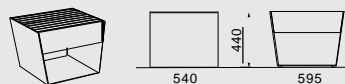

Un blocco massiccio supportato da punte acuminate – in particolare contrasto ha l'effetto migliore in uno spazio pubblico. L'effetto è sottolineato dalle generose proporzioni della panchina. Queste proporzioni sono ancora più marcate se diversi moduli sono allineati creando lunghe file. C'è una variante senza schienale monumentalmente semplice e una versione pratica e comoda con schienale con sedili singoli a forma conica. Un'altra caratteristica speciale è una base in acciaio bicolore offerta in 6 combinazioni di colori. Entrambi gli accessori pratici e accattivanti per le panchine con schienale sono un robusto tavolo in acciaio destinato a contenere bibite, laptop o libri. Il colore di contrasto del tavolo porta anche un elemento giocoso in questa panchina. Il caricatore USB incorporato potrebbe essere utile per coloro che amano stare fuori un po' più a lungo. La retroilluminazione a LED disponibile per tutta la gamma di prodotti Blocq viene alla ribalta di sera.

Telaio in acciaio massiccio zincato trattato con verniciatura a polvere. Doghe e lastre di legno formano la seduta e lo schienale. Sono collegati alla struttura d'acciaio in modo invisibile.

LBQ110 / 111 / 112 / 210

Sgabello / Panchina

struttura d'acciaio, seduta in lastre e doghe di legno massiccio, gambe in acciaio

LBQ112t
LBQ112twj
LBQ112y

LBQ110t
LBQ110twj
LBQ110y

LBQ110t
LBQ110twj
LBQ110y

LBQ210t
LBQ210twj
LBQ210y