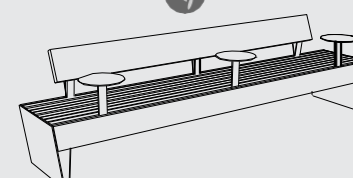

Un blocco massiccio supportato da punte acuminate – in particolare contrasto ha l'effetto migliore in uno spazio pubblico. L'effetto è sottolineato dalle generose proporzioni della panchina. Queste proporzioni sono ancora più marcate se diversi moduli sono allineati creando lunghe file. C'è una variante senza schienale monumentalmente semplice e una versione pratica e comoda con schienale con sedili singoli a forma conica. Un'altra caratteristica speciale è una base in acciaio bicolore offerta in 6 combinazioni di colori. Entrambi gli accessori pratici e accattivanti per le panchine con schienale sono un robusto tavolo in acciaio destinato a contenere bibite, laptop o libri. Il colore di contrasto del tavolo porta anche un elemento giocoso in questa panchina. Il caricatore USB incorporato potrebbe essere utile per coloro che amano stare fuori un po' più a lungo. La retroilluminazione a LED disponibile per tutta la gamma di prodotti Blocq viene alla ribalta di sera.

struttura d'acciaio, seduta e schienale in lastre e doghe di legno massiccio, gambe in acciaio

LBQ150t
LBQ150twj
LBQ150y

LBQ155-10 / 155 / 156

Panchina con schienale / braccioli

struttura d'acciaio, seduta e schienale in lastre e doghe di legno massiccio, tavolino d'acciaio integrato, braccioli in acciaio

LBQ155-10t
LBQ155-10twj
LBQ155-10y

LBQ155t
LBQ155twj
LBQ155y

LBQ156t
LBQ156twj
LBQ156y

LBQ150-10 / 150-30

Panchina con schienale

struttura d'acciaio, seduta e schienale in lastre e doghe di legno massiccio, tavolino d'acciaio integrato, braccioli in acciaio

LBQ150-10t
LBQ150-10twj
LBQ150-10y

LBQ150-30t
LBQ150-30twj
LBQ150-30y

LBQ170

Panchina con schienale

struttura d'acciaio, seduta e schienale in lastre e doghe in legno massiccio, gambe in acciaio

LBQ170t
LBQ170twj
LBQ170y