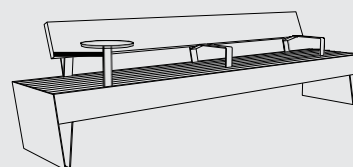

Un blocco massiccio supportato da punte acuminate – in particolare contrasto ha l'effetto migliore in uno spazio pubblico. L'effetto è sottolineato dalle generose proporzioni della panchina. Queste proporzioni sono ancora più marcate se diversi moduli sono allineati creando lunghe file. C'è una variante senza schienale monumentalmente semplice e una versione pratica e comoda con schienale con sedili singoli a forma conica. Un'altra caratteristica speciale è una base in acciaio bicolore offerta in 6 combinazioni di colori. Entrambi gli accessori pratici e accattivanti per le panchine con schienale sono un robusto tavolo in acciaio destinato a contenere bibite, laptop o libri. Il colore di contrasto del tavolo porta anche un elemento giocoso in questa panchina. Il caricatore USB incorporato potrebbe essere utile per coloro che amano stare fuori un po' più a lungo. La retroilluminazione a LED disponibile per tutta la gamma di prodotti Blocq viene alla ribalta di sera.

LBQ120 / 121 / 122

Panchina estesa

struttura d'acciaio, seduta in lastre e doghe di legno massiccio, gambe in acciaio

LBQ120t
LBQ120twj
LBQ120y

LBQ121t
LBQ121twj
LBQ121y

LBQ122t
LBQ122twj
LBQ122y

LBQ150

Panchina con schienale

struttura d'acciaio, seduta e schienale in lastre e doghe di legno massiccio, gambe in acciaio

LBQ150t
LBQ150twj
LBQ150y

LBQ155-10 / 155 / 156

Panchina con schienale / braccioli

struttura d'acciaio, seduta e schienale in lastre e doghe di legno massiccio, tavolino d'acciaio integrato, braccioli in acciaio

LBQ155-10t
LBQ155-10twj
LBQ155-10y

LBQ155t
LBQ155twj
LBQ155y

LBQ156t
LBQ156twj
LBQ156y

LBQ150-10 / 150-30

Panchina con schienale

struttura d'acciaio, seduta e schienale in lastre e doghe di legno massiccio, tavolino d'acciaio integrato, braccioli in acciaio