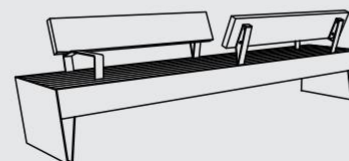

Un blocco massiccio supportato da punte acuminate – in particolare contrasto ha l'effetto migliore in uno spazio pubblico. L'effetto è sottolineato dalle generose proporzioni della panchina. Queste proporzioni sono ancora più marcate se diversi moduli sono allineati creando lunghe file. C'è una variante senza schienale monumentalmente semplice e una versione pratica e comoda con schienale con sedili singoli a forma conica. Un'altra caratteristica speciale è una base in acciaio bicolore offerta in 6 combinazioni di colori. Entrambi gli accessori pratici e accattivanti per le panchine con schienale sono un robusto tavolo in acciaio destinato a contenere bibite, laptop o libri. Il colore di contrasto del tavolo porta anche un elemento giocoso in questa panchina. Il caricatore USB incorporato potrebbe essere utile per coloro che amano stare fuori un po' più a lungo. La retroilluminazione a LED disponibile per tutta la gamma di prodotti Blocq viene alla ribalta di sera.

LBQ155-10t
LBQ155-10twj
LBQ155-10y

LBQ155t
LBQ155twj
LBQ155y

LBQ156t
LBQ156twj
LBQ156y

LBQ150-10 / 150-30

Panchina con schienale

struttura d'acciaio, seduta e schienale in lastre e doghe di legno massiccio, tavolino d'acciaio integrato, braccioli in acciaio

LBQ150-10t
LBQ150-10twj
LBQ150-10y

LBQ150-30t
LBQ150-30twj
LBQ150-30y

LBQ170

Panchina con schienale

struttura d'acciaio, seduta e schienale in lastre e doghe in legno massiccio, gambe in acciaio

LBQ170t
LBQ170twj
LBQ170y

LBQ170-20 / 175

Panchina con schienale / braccioli

struttura d'acciaio, seduta e schienale in lastre e doghe di legno massiccio, tavolino d'acciaio integrato, braccioli in acciaio

LBQ170-20t
LBQ170-20twj
LBQ170-20y