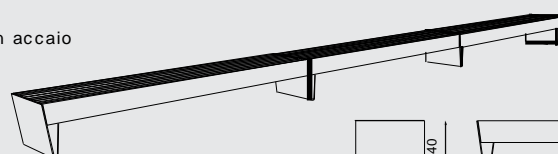

Un blocco massiccio supportato da punte acuminate – in particolare contrasto ha l'effetto migliore in uno spazio pubblico. L'effetto è sottolineato dalle generose proporzioni della panchina. Queste proporzioni sono ancora più marcate se diversi moduli sono allineati creando lunghe file. C'è una variante senza schienale monumentalmente semplice e una versione pratica e comoda con schienale con sedili singoli a forma conica. Un'altra caratteristica speciale è una base in acciaio bicolore offerta in 6 combinazioni di colori. Entrambi gli accessori pratici e accattivanti per le panchine con schienale sono un robusto tavolo in acciaio destinato a contenere bibite, laptop o libri. Il colore di contrasto del tavolo porta anche un elemento giocoso in questa panchina. Il caricatore USB incorporato potrebbe essere utile per coloro che amano stare fuori un po' più a lungo. La retroilluminazione a LED disponibile per tutta la gamma di prodotti Blocq viene alla ribalta di sera.

Sgabello / Panchina

struttura d'acciaio, seduta in lastre e doghe di legno massiccio, gambe in acciaio

LBQ112t
LBQ112twj
LBQ112y

LBQ110t
LBQ110twj
LBQ110y

LBQ110t
LBQ110twj
LBQ110y

LBQ210t
LBQ210twj
LBQ210y

LBQ120 / 121 / 122

Panchina estesa

struttura d'acciaio, seduta in lastre e doghe di legno massiccio, gambe in acciaio

LBQ120t
LBQ120twj
LBQ120y

LBQ121t
LBQ121twj
LBQ121y

LBQ122t
LBQ122twj
LBQ122y

LBQ150

Panchina con schienale

struttura d'acciaio, seduta e schienale in lastre e doghe di legno massiccio, gambe in acciaio

LBQ150t
LBQ150twj
LBQ150y

LBQ155-10 / 155 / 156

Panchina con schienale / braccioli

struttura d'acciaio, seduta e schienale in lastre e doghe di legno massiccio, tavolino d'acciaio integrato, braccioli in acciaio