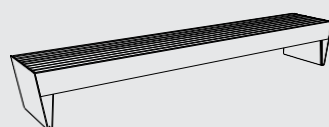

Un blocco massiccio supportato da punte acuminate – in particolare contrasto ha l'effetto migliore in uno spazio pubblico. L'effetto è sottolineato dalle generose proporzioni della panchina. Queste proporzioni sono ancora più marcate se diversi moduli sono allineati creando lunghe file. C'è una variante senza schienale monumentalmente semplice e una versione pratica e comoda con schienale con sedili singoli a forma conica. Un'altra caratteristica speciale è una base in acciaio bicolore offerta in 6 combinazioni di colori. Entrambi gli accessori pratici e accattivanti per le panchine con schienale sono un robusto tavolo in acciaio destinato a contenere bibite, laptop o libri. Il colore di contrasto del tavolo porta anche un elemento giocoso in questa panchina. Il caricatore USB incorporato potrebbe essere utile per coloro che amano stare fuori un po' più a lungo. La retroilluminazione a LED disponibile per tutta la gamma di prodotti Blocq viene alla ribalta di sera.

Telaio in acciaio massiccio zincato trattato con verniciatura a polvere. Doghe e lastre di legno formano la seduta e lo schienale. Sono collegati alla struttura d'acciaio in modo invisibile.

LBQ110 / 111 / 112 / 210

Sgabello / Panchina

struttura d'acciaio, seduta in lastre e doghe di legno massiccio, gambe in acciaio

LBQ112t
LBQ112twj
LBQ112y

LBQ110t
LBQ110twj
LBQ110y

LBQ110t
LBQ110twj
LBQ110y

LBQ210t
LBQ210twj
LBQ210y

LBQ120 / 121 / 122

Panchina estesa

struttura d'acciaio, seduta in lastre e doghe di legno massiccio, gambe in acciaio

LBQ120t
LBQ120twj
LBQ120y

LBQ121t
LBQ121twj
LBQ121y

LBQ122t
LBQ122twj
LBQ122y

LBQ150

Panchina con schienale