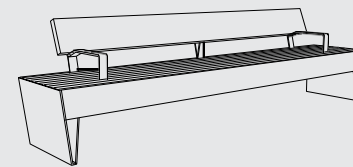

Un blocco massiccio supportato da punte acuminate – in particolare contrasto ha l'effetto migliore in uno spazio pubblico. L'effetto è sottolineato dalle generose proporzioni della panchina. Queste proporzioni sono ancora più marcate se diversi moduli sono allineati creando lunghe file. C'è una variante senza schienale monumentalmente semplice e una versione pratica e comoda con schienale con sedili singoli a forma conica. Un'altra caratteristica speciale è una base in acciaio bicolore offerta in 6 combinazioni di colori. Entrambi gli accessori pratici e accattivanti per le panchine con schienale sono un robusto tavolo in acciaio destinato a contenere bibite, laptop o libri. Il colore di contrasto del tavolo porta anche un elemento giocoso in questa panchina. Il caricatore USB incorporato potrebbe essere utile per coloro che amano stare fuori un po' più a lungo. La retroilluminazione a LED disponibile per tutta la gamma di prodotti Blocq viene alla ribalta di sera.

struttura d'acciaio, seduta e schienale in lastre e doghe di legno massiccio, gambe in acciaio

LBQ150t
LBQ150twj
LBQ150y

LBQ155-10 / 155 / 156

Panchina con schienale / braccioli

struttura d'acciaio, seduta e schienale in lastre e doghe di legno massiccio, tavolino d'acciaio integrato, braccioli in acciaio

LBQ155-10t
LBQ155-10twj
LBQ155-10y

LBQ155t
LBQ155twj
LBQ155y

LBQ156t
LBQ156twj
LBQ156y

LBQ150-10 / 150-30

Panchina con schienale

struttura d'acciaio, seduta e schienale in lastre e doghe di legno massiccio, tavolino d'acciaio integrato, braccioli in acciaio