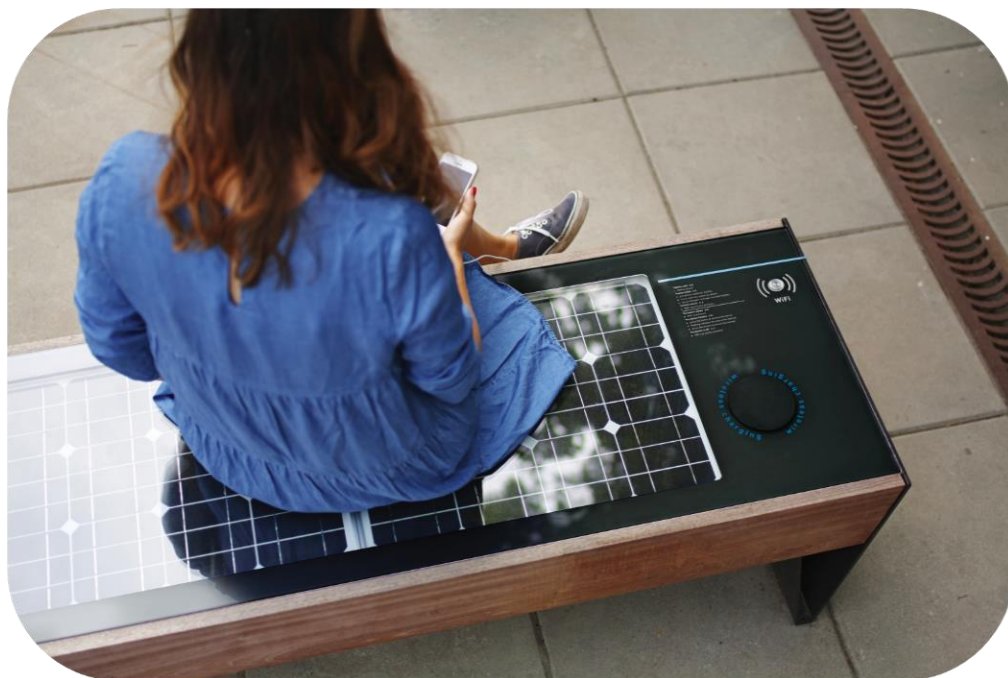

BLOCCQ

Design: David Karásek

LQS110

Panchina solare

seduta in vetro di sicurezza e lastre in legno, gambe in acciaio

LQS110t
LQS110twj
LQS110y

italway