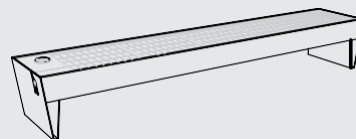

BLOCCQ

Design: David Karásek

LQS110

Panchina solare

seduta in vetro di sicurezza e lastre in legno, gambe in acciaio

LQS110t
LQS110twj
LQS110y

italway