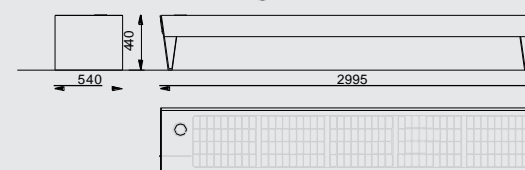

BLOCCQ

Design: David Karásek

LQS110

Panchina solare

seduta in vetro di sicurezza e lastre in legno, gambe in acciaio

LQS110t
LQS110twj
LQS110y

italway