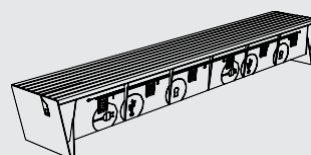

EBLOCQ

Design: David Karásek

La panchina con sei box chiudibili integrati segue la gamma di design Blocq. eBlocq non è uno spazio deposito poco attraente ma piuttosto un elemento di seduta con molte funzioni. Il design si basa sul concetto di città intelligenti. Sarà utile per coloro che usano le biciclette elettriche per le loro faccende quotidiane in città. Supportando l'e-mobility, può diventare parte delle infrastrutture attorno a scuole, centri sportivi, hotel, resort o ristoranti.

Struttura d'acciaio zincato con elementi in alluminio e seduta in doghe di legno. Sei scatole con chiusura a chiave con presa 230V integrata per ricaricare le batterie della bicicletta elettrica e una presa USB per ricarica telefono o tablet. Ogni scatola è illuminata ed è progettata per riporre il casco da bicicletta standard. La panchina ha anche una presa USB esterna per caricare il telefono fuori dalle cassette bloccabili.

EBQ110-01

Panchina con box deposito chiudibili a chiave integrato

combinazione di struttura d'acciaio e alluminio, doghe di legno massiccio, box deposito con meccanismo di bloccaggio a cilindro

**EBQ110-01r
EBQ110-01t
EBQ110-01twj**

EBQ110-02

Panchina con box deposito chiudibili a chiave integrato

combinazione di struttura d'acciaio e alluminio, doghe di legno massiccio, box deposito con meccanismo di bloccaggio combinato

**EBQ110-02r
EBQ110-02t
EBQ110-02twj**