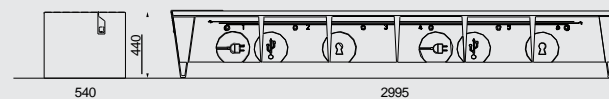

EBLOCQ

Design: David Karásek

La panchina con sei box chiudibili integrati segue la gamma di design Blocq. eBlocq non è uno spazio deposito poco attraente ma piuttosto un elemento di seduta con molte funzioni. Il design si basa sul concetto di città intelligenti. Sarà utile per coloro che usano le biciclette elettriche per le loro faccende quotidiane in città. Supportando l'e-mobility, può diventare parte delle infrastrutture attorno a scuole, centri sportivi, hotel, resort o ristoranti.

Struttura d'acciaio zincato con elementi in alluminio e seduta in doghe di legno. Sei scatole con chiusura a chiave con presa 230V integrata per ricaricare le batterie della bicicletta elettrica e una presa USB per ricarica telefono o tablet. Ogni scatola è illuminata ed è progettata per riporre il casco da bicicletta standard. La panchina ha anche una presa USB esterna per caricare il telefono fuori dalle cassette bloccabili.

EBQ110-01

Panchina con box deposito chiudibili a chiave integrato

combinazione di struttura d'acciaio e alluminio, doghe di legno massiccio, box deposito con meccanismo di bloccaggio a cilindro

**EBQ110-01r
EBQ110-01t
EBQ110-01twj**