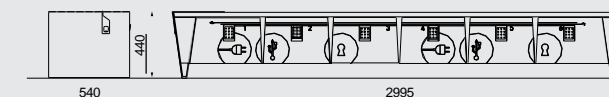

EBLOCQ

Design: David Karásek

La panchina con sei box chiudibili integrati segue la gamma di design Blocq. eBlocq non è uno spazio deposito poco attraente ma piuttosto un elemento di seduta con molte funzioni. Il design si basa sul concetto di città intelligenti. Sarà utile per coloro che usano le biciclette elettriche per le loro faccende quotidiane in città. Supportando l'e-mobility, può diventare parte delle infrastrutture attorno a scuole, centri sportivi, hotel, resort o ristoranti.

EBQ110-01

Panchina con box deposito chiudibili a chiave integrato

combinazione di struttura d'acciaio e alluminio, doghe di legno massiccio, box deposito con meccanismo di bloccaggio a cilindro

**EBQ110-01r
EBQ110-01t
EBQ110-01twj**

EBQ110-02

Panchina con box deposito chiudibili a chiave integrato

combinazione di struttura d'acciaio e alluminio, doghe di legno massiccio, box deposito con meccanismo di bloccaggio combinato

**EBQ110-02r
EBQ110-02t
EBQ110-02twj**