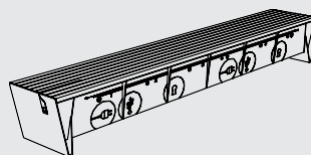

EBLOCQ

Design: David Karásek

La panchina con sei box chiudibili integrati segue la gamma di design Blocq. eBlocq non è uno spazio deposito poco attraente ma piuttosto un elemento di seduta con molte funzioni. Il design si basa sul concetto di città intelligenti. Sarà utile per coloro che usano le biciclette elettriche per le loro faccende quotidiane in città. Supportando l'e-mobility, può diventare parte delle infrastrutture attorno a scuole, centri sportivi, hotel, resort o ristoranti.

Struttura d'acciaio zincato con elementi in alluminio e seduta in doghe di legno. Sei scatole con chiusura a chiave con presa 230V integrata per ricaricare le batterie della bicicletta elettrica e una presa USB per ricarica telefono o tablet. Ogni scatola è illuminata ed è progettata per riporre il casco da bicicletta standard. La panchina ha anche una presa USB esterna per caricare il telefono fuori dalle cassette bloccabili.

EBQ110-01

Panchina con box deposito chiudibili a chiave integrato

combinazione di struttura d'acciaio e alluminio, doghe di legno massiccio, box deposito con meccanismo di bloccaggio a cilindro

**EBQ110-01r
EBQ110-01t
EBQ110-01twj**

EBQ110-02

Panchina con box deposito chiudibili a chiave integrato

combinazione di struttura d'acciaio e alluminio, doghe di legno massiccio, box deposito con meccanismo di bloccaggio combinato

**EBQ110-02r
EBQ110-02t
EBQ110-02twj**