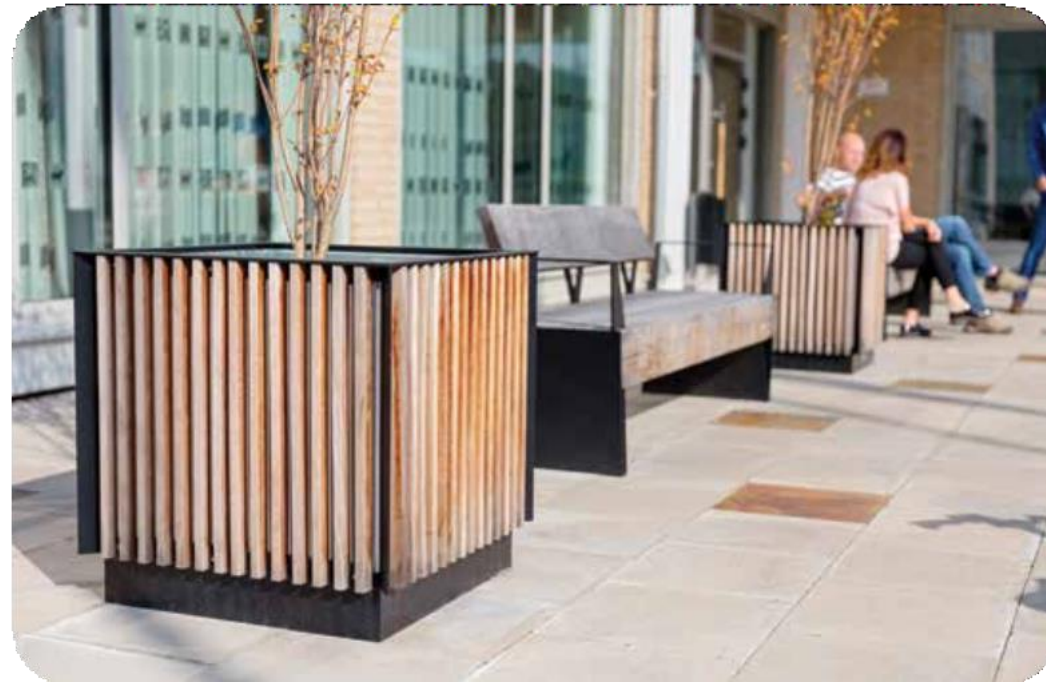

FLORIUM

Design: David Karásek, Radek Hegmon

Le fioriere da esterno sono parte integrante delle aree urbane.

La tradizionale forma quadrata o circolare di questa elegante fioriera da esterno offre un uso universale con il suo design pulito.

Struttura d'acciaio e rivestimento in acciaio zincato con verniciatura a polvere. Disponibile anche rivestimento in doghe di legno. Contenitore in acciaio zincato. Ancorato sopra la pavimentazione.

FL510/ 520

Fioriera

struttura d'acciaio,
rivestimento in lamiera d'acciaio

FL870

Fioriera

struttura d'acciaio,
rivestimento in lamiera d'acciaio

164l FL870

FL670 / 671

Fioriera