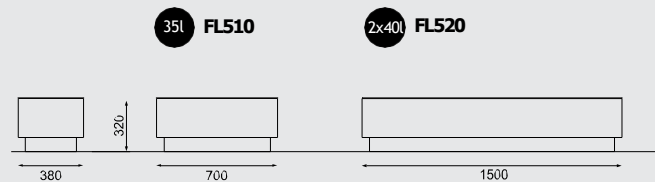

FL510/ 520

Fioriera

struttura d'acciaio,
rivestimento in lamiera d'acciaio

FL870

Fioriera

struttura d'acciaio,
rivestimento in lamiera d'acciaio

164l FL870