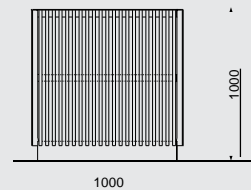

struttura d'acciaio,
rivestimento in doghe di legno

170L
FL670r
FL670t
FL670twj
FL670y

560L
FL671r
FL671t
FL671twj
FL671y

FL650 / 651

Fioriera

struttura d'acciaio,
rivestimento in doghe di legno

210L
FL650r
FL650t
FL650twj
FL650y