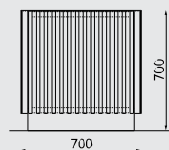

struttura d'acciaio,
rivestimento in doghe di legno

170L
FL670r
FL670t
FL670twj
FL670y

560L
FL671r
FL671t
FL671twj
FL671y

FL650 / 651

Fioriera

struttura d'acciaio,
rivestimento in doghe di legno

210L
FL650r
FL650t
FL650twj
FL650y