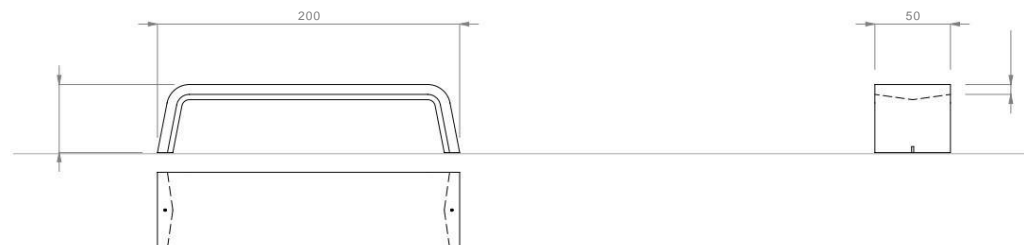

Mimetic

Yonoh

2009

Dimensioni cm

Materiale: Tavolo in cemento colorato in massa.

Peso: Mimetic 325 750kg. / Mimetic Compact 790kg. /

Mimetic con schienale 890kg. / Mimetic 200 200kg.

MIMETIC 325

MIMETIC COMPACT

MIMETIC 325B

MIMETIC 200

Posizionamento con carrello elevatore:

Posizionare una base di listelli come da disegno, in modo da rialzare la panca lasciando 2 metri tra i supporti.

VISTA DAL BASSO

Posizionamento con imbracature in poliestere:

Posizionare le imbracature lasciando 2 metri tra i supporti. Posizionare le imbracature lasciando 1,4 metri tra i supporti. Tutti i modelli hanno filettatura M12 e bulloni nella base, per avvitare le barre M12 e incorporarle nella pavimentazione, in caso di necessità di un fissaggio aggiuntivo.

VISTA FRONTALE