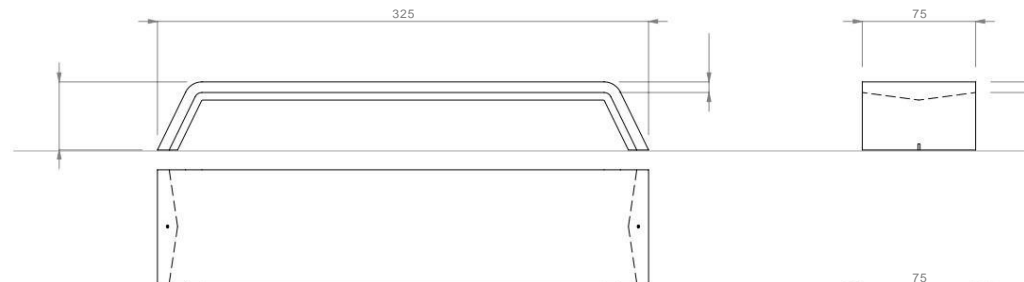

Mimetic

Yonoh

2009

Dimensioni cm

Materiale: Tavolo in cemento colorato in massa.

Peso: Mimetic 325 750kg. / Mimetic Compact 790kg. /

Mimetic con schienale 890kg. / Mimetic 200 200kg.

MIMETIC 325

MIMETIC COMPACT

MIMETIC 325B

MIMETIC 200

Posizionamento con carrello elevatore:

Posizionare una base di listelli come da disegno, in modo da rialzare la panca lasciando 2 metri tra i supporti.

VISTA DAL BASSO

Posizionamento con imbracature in poliestere:

Posizionare le imbracature lasciando 2 metri tra i supporti. Posizionare le imbracature lasciando 1,4 metri tra i supporti. Tutti i modelli hanno filettatura M12 e bulloni nella base, per avvitare le barre M12 e incorporarle nella pavimentazione, in caso di necessità di un fissaggio aggiuntivo.

VISTA FRONTALE