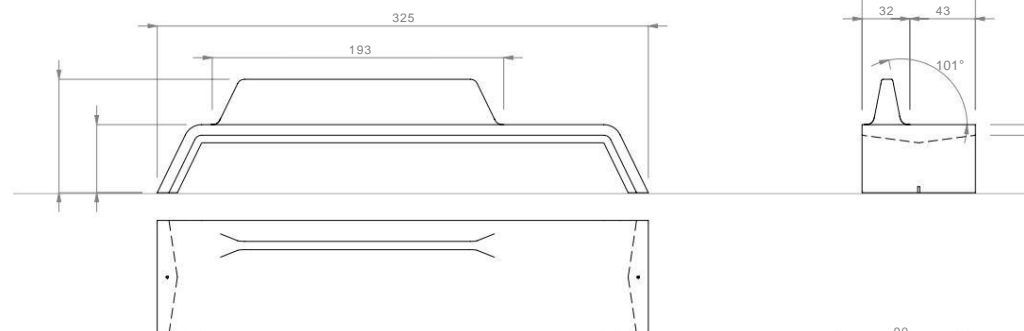

Mimetic

Yonoh

2009

Dimensioni cm

Materiale: Tavolo in cemento colorato in massa.

Peso: Mimetic 325 750kg. / Mimetic Compact 790kg. /

Mimetic con schienale 890kg. / Mimetic 200 200kg.

MIMETIC 325

MIMETIC COMPACT

MIMETIC 325B

MIMETIC 200

Posizionamento con carrello elevatore:

Posizionare una base di listelli come da disegno, in modo da rialzare la panca lasciando 2 metri tra i supporti.

VISTA DAL BASSO

Posizionamento con imbracature in poliestere:

Posizionare le imbracature lasciando 2 metri tra i supporti. Posizionare le imbracature lasciando 1,4 metri tra i supporti. Tutti i modelli hanno filettatura M12 e bulloni nella base, per avvitare le barre M12 e incorporarle nella pavimentazione, in caso di necessità di un fissaggio aggiuntivo.

VISTA FRONTALE