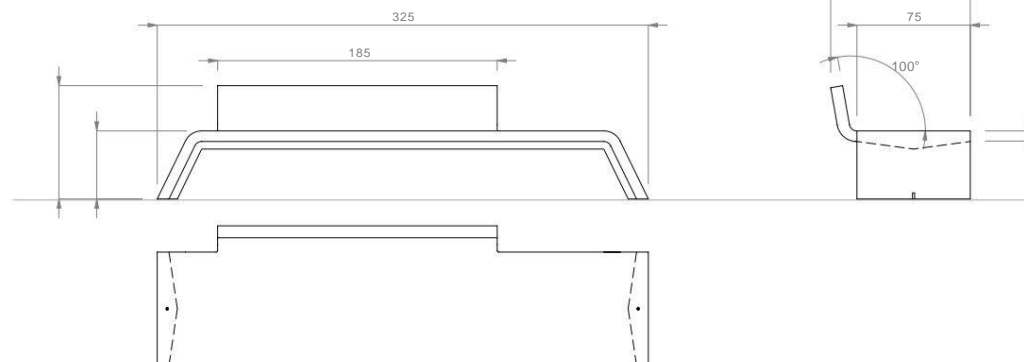

Mimetic

Yonoh

2009

Dimensioni cm

Materiale: Tavolo in cemento colorato in massa.

Peso: Mimetic 325 750kg. / Mimetic Compact 790kg. /

Mimetic con schienale 890kg. / Mimetic 200 200kg.

MIMETIC 325

MIMETIC COMPACT

MIMETIC 325B

MIMETIC 200

Posizionamento con carrello elevatore:

Posizionare una base di listelli come da disegno, in modo da rialzare la panca lasciando 2 metri tra i supporti.

VISTA DAL BASSO

Posizionamento con imbracature in poliestere:

Posizionare le imbracature lasciando 2 metri tra i supporti. Posizionare le imbracature lasciando 1,4 metri tra i supporti. Tutti i modelli hanno filettatura M12 e bulloni nella base, per avvitare le barre M12 e incorporarle nella pavimentazione, in caso di necessità di un fissaggio aggiuntivo.

VISTA FRONTALE