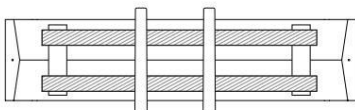

MIMETIC COMPACT

MIMETIC 325B

MIMETIC 200

Posizionamento con carrello elevatore:

Posizionare una base di listelli come da disegno, in modo da rialzare la panca lasciando 2 metri tra i supporti.

VISTA DAL BASSO

Posizionamento con imbracature in poliestere:

Posizionare le imbracature lasciando 2 metri tra i supporti. Posizionare le imbracature lasciando 1,4 metri tra i supporti. Tutti i modelli hanno filettatura M12 e bulloni nella base, per avvitare le barre M12 e incorporarle nella pavimentazione, in caso di necessità di un fissaggio aggiuntivo.