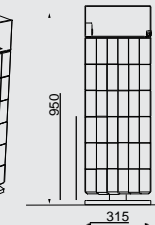

**NNK166r
NNK166rp
NNK166t
NNK166tp**

501

NNK260 / 261 / 265 / 266

Cestino / con coperchio

struttura d'acciaio,
rivestito con lamiera d'acciaio stirata
– opzionalmente posacerere con
spegni-sigaretta in acciaio inox