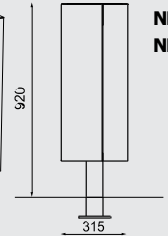

NNK260

**NNK265
NNK265p**

NNK261

**NNK266
NNK266p**

501

NNK360 / 361 / 365 / 366

Cestino / con coperchio

struttura d'acciaio,
rivestito con lamiera di acciaio
o lamiera di acciaio inox
– opzionalmente posacerere
con spegni-sigaretta in acciaio inox