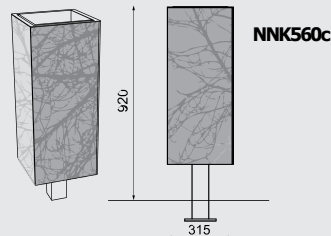

NNK560 / 561 / 565 / 566

Cestino / con coperchio

struttura d'acciaio, rivestimento in HPL con decorazione
individuale – opzionalmente posaceneri con
spegni-sigaretta in acciaio inox