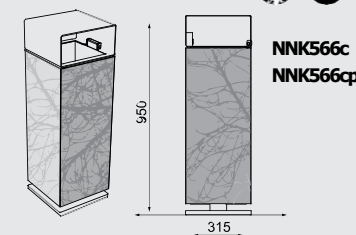

NNK560 / 561 / 565 / 566

Cestino / con coperchio

struttura d'acciaio, rivestimento in HPL con decorazione
individuale – opzionalmente posaceneri con
spegni-sigaretta in acciaio inox