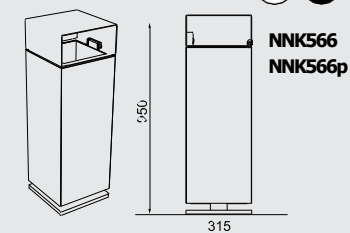

**NNK360
NNK360n**

**NNK365
NNK365n
NNK365p
NNK365np**

**NNK361
NNK361n**

**NNK366
NNK366n
NNK366p
NNK366np**

501

NNK560 / 561 / 565 / 566

Cestino / con coperchio

struttura d'acciaio, rivestita in HPL
– opzionalmente spegni-sigaretta e posaceneri
in acciaio inox