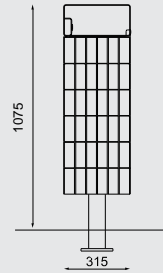

**NNK165r
NNK165rp
NNK165t
NNK165tp**