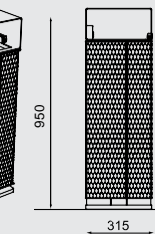

**NNK266
NNK266p**

501

NNK360 / 361 / 365 / 366

Cestino / con coperchio

struttura d'acciaio,
rivestito con lamiera di acciaio
o lamiera di acciaio inox
– opzionalmente posacerere
con spegni-sigaretta in acciaio inox