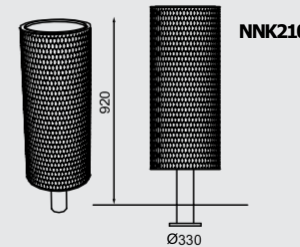

NNK560 / 561 / 565 / 566

Cestino / con coperchio

struttura d'acciaio, rivestimento in HPL con decorazione
individuale – opzionalmente posaceneri con
spegni-sigaretta in acciaio inox

NNK110 / 210

Cestino

struttura d'acciaio, rivestimento con doghe
di legno / rivestito con lamiera d'acciaio stirata

NNK370

Cestino doppio

struttura d'acciaio, rivestimento in lamiera d'acciaio o acciaio inox

NNK370
NNK370n

2x50l

NNK380

Cestino triplo

struttura d'acciaio, rivestimento in lamiera d'acciaio o acciaio inox