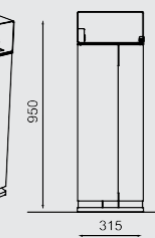

**NNK366
NNK366n
NNK366p
NNK366np**

501