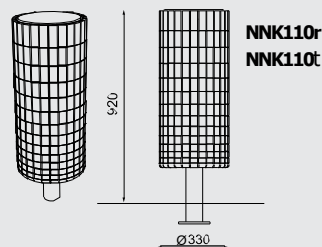

NNK560 / 561 / 565 / 566

Cestino / con coperchio

struttura d'acciaio, rivestimento in HPL con decorazione
individuale – opzionalmente posaceneri con
spegni-sigaretta in acciaio inox

NNK110 / 210

Cestino

struttura d'acciaio, rivestimento con doghe
di legno / rivestito con lamiera d'acciaio stirata

NNK370

Cestino doppio

struttura d'acciaio, rivestimento in lamiera d'acciaio o acciaio inox

NNK370
NNK370n

2x50l

NNK380

Cestino triplo

struttura d'acciaio, rivestimento in lamiera d'acciaio o acciaio inox