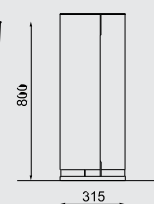

**NNK361
NNK361n**