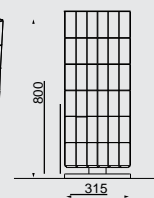

NNK160 / 161 / 165 / 166

Cestino / con coperchio

struttura d'acciaio,
rivestimento in doghe di legno
– opzionalmente posacerere
con spegni-sigaretta in acciaio inox

**NNK160r
NNK160t**

**NNK165r
NNK165rp
NNK165t
NNK165tp**