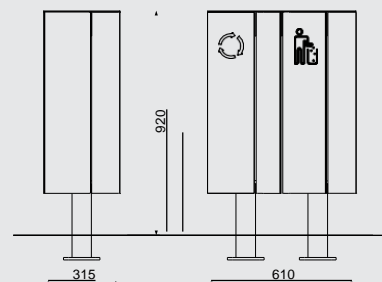

NNK370

Cestino doppio

struttura d'acciaio, rivestimento in lamiera d'acciaio o acciaio inox