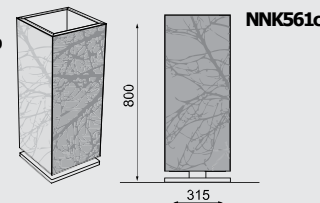

NNK560 / 561 / 565 / 566

Cestino / con coperchio

struttura d'acciaio, rivestimento in HPL con decorazione
individuale – opzionalmente posaceneri con
spegni-sigaretta in acciaio inox