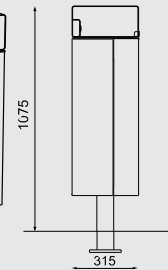

**NNK365
NNK365n
NNK365p
NNK365np**