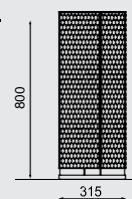

NNK160 / 161 / 165 / 166

Cestino / con coperchio

struttura d'acciaio,
rivestimento in doghe di legno
– opzionalmente posacerere
con spegni-sigaretta in acciaio inox

**NNK160r
NNK160t**

**NNK165r
NNK165rp
NNK165t
NNK165tp**

**NNK161r
NNK161t**

**NNK166r
NNK166rp
NNK166t
NNK166tp**

501

NNK260 / 261 / 265 / 266

Cestino / con coperchio

struttura d'acciaio,
rivestito con lamiera d'acciaio stirata
– opzionalmente posacerere con
spegni-sigaretta in acciaio inox

NNK260

**NNK265
NNK265p**

NNK261

**NNK266
NNK266p**

501

NNK360 / 361 / 365 / 366

Cestino / con coperchio

struttura d'acciaio,
rivestito con lamiera di acciaio
o lamiera di acciaio inox
– opzionalmente posacerere
con spegni-sigaretta in acciaio inox

**NNK360
NNK360n**

**NNK365
NNK365n
NNK365p
NNK365np**

**NNK361
NNK361n**

**NNK366
NNK366n
NNK366p
NNK366np**

501