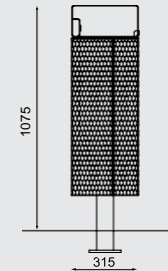

**NNK265
NNK265p**