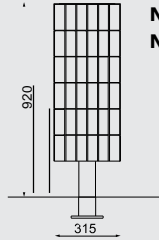

NNK160 / 161 / 165 / 166

Cestino / con coperchio

struttura d'acciaio,
rivestimento in doghe di legno
– opzionalmente posacerere
con spegni-sigaretta in acciaio inox

**NNK160r
NNK160t**