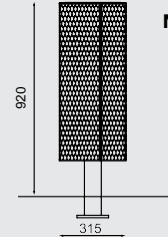

**NNK161r
NNK161t**

**NNK166r
NNK166rp
NNK166t
NNK166tp**

501

NNK260 / 261 / 265 / 266

Cestino / con coperchio

struttura d'acciaio,
rivestito con lamiera d'acciaio stirata
– opzionalmente posacerere con
spegni-sigaretta in acciaio inox