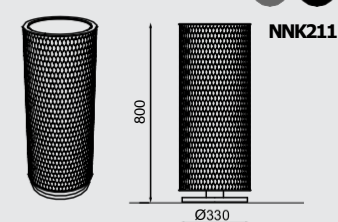

NNK560 / 561 / 565 / 566

Cestino / con coperchio

struttura d'acciaio, rivestimento in HPL con decorazione
individuale – opzionalmente posaceneri con
spegni-sigaretta in acciaio inox

NNK110 / 210

Cestino

struttura d'acciaio, rivestimento con doghe
di legno / rivestito con lamiera d'acciaio stirata

NNK370

Cestino doppio

struttura d'acciaio, rivestimento in lamiera d'acciaio o acciaio inox

NNK370
NNK370n

2x50l

NNK380

Cestino triplo

struttura d'acciaio, rivestimento in lamiera d'acciaio o acciaio inox