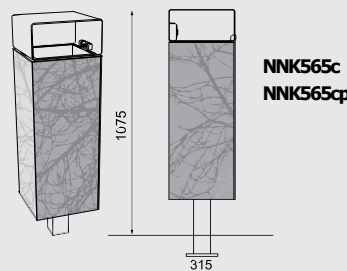

NNK560 / 561 / 565 / 566

Cestino / con coperchio

struttura d'acciaio, rivestimento in HPL con decorazione
individuale – opzionalmente posaceneri con
spegni-sigaretta in acciaio inox