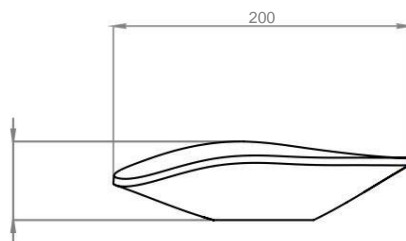

Nuvol

Durbanis

2016

Dimensioni cm

Materiale: Panchina in cemento colorato in massa.

Peso: NUVOL 200 1.200kg. /NUVOL 300 3.000kg.

NUVOL 200

NUVOL 300

Sistema di posizionamento

Movimentazione con imbracature lunghe in poliestere.

Appoggiato a terra.