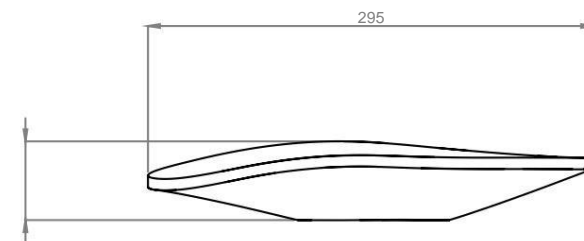

Nuvol

Durbanis

2016

Dimensioni cm

Materiale: Panchina in cemento colorato in massa.

Peso: NUVOL 200 1.200kg. /NUVOL 300 3.000kg.

NUVOL 200

NUVOL 300

Sistema di posizionamento

Movimentazione con imbracature lunghe in poliestere.

Appoggiato a terra.