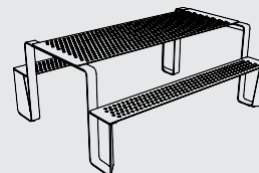

Struttura d'acciaio zincato con verniciatura a polvere. La seduta e il tavolo sono fatti di tavole in legno, una lamiera di acciaio forata, una griglia di acciaio o HPL. Tutte le opzioni di materiale possono essere liberamente combinate. Ancoraggio a una base di cemento sul terreno, o non ancorato.

### Pic-nic set

struttura d'acciaio, piani in doghe di legno, tavolo con ergonomia inclusiva, modificato per persone su sedia a rotelle

RTW151t  
RTW151twj

RTW181t  
RTW181twj

### Pic-nic set

struttura d'acciaio, piani in lamiera di acciaio forata, tavolo con ergonomia inclusiva, modificato per persone su sedia a rotelle

RTW251

RTW281