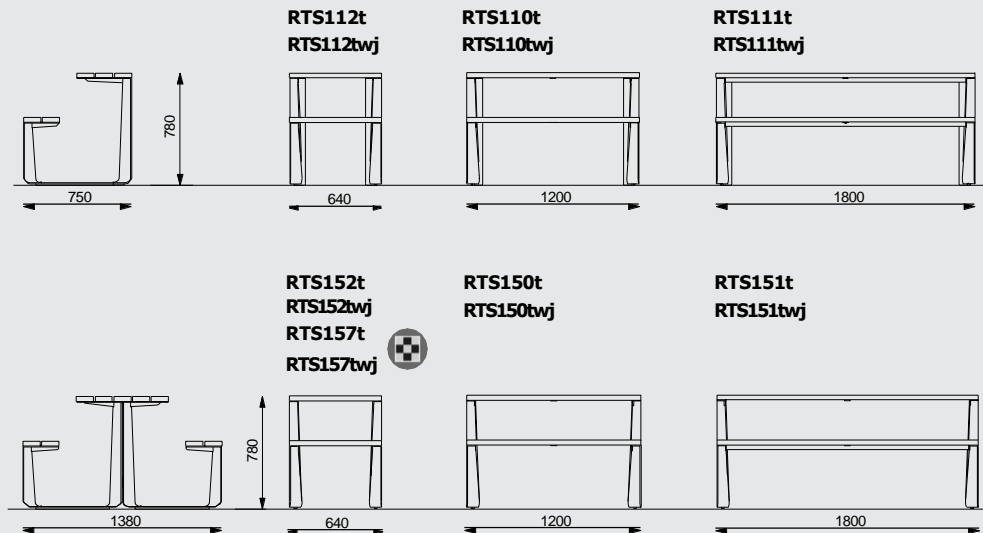

RTS110/ 111/ 112/ 150/ 151/ 152

Pic-nic set

struttura d'acciaio, doghe di legno