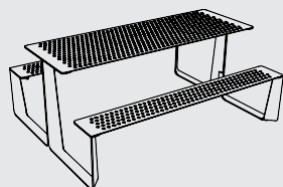

Struttura d'acciaio zincato con verniciatura a polvere. La seduta e il tavolo sono fatti di tavole in legno, una lamiera di acciaio forata, una griglia di acciaio o HPL. Tutte le opzioni di materiale possono essere liberamente combinate. Ancoraggio a una base di cemento sul terreno, o non ancorato.

### Pic-nic set

struttura d'acciaio, doghe di legno

### Pic-nic set

struttura d'acciaio, piani in lamiera di acciaio forata

### Pic-nic set

struttura d'acciaio, piano del tavolo  
in doghe di legno, seduta in tondini di acciaio