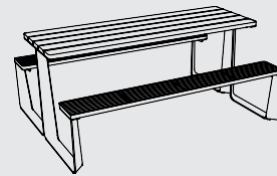

RTS310 / 311 / 312 / 350 / 351 / 352

Pic-nic set

struttura d'acciaio, piano del tavolo
in doghe di legno, seduta in tondini di acciaio