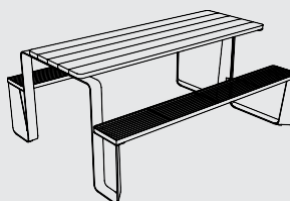

RTW351 / 381

Pic-nic set

struttura d'acciaio, piano del tavolo in doghe di legno, seduta in tondini di acciaio, tavolo con ergonomia inclusiva, modificato per persone su sedia a rotelle

RTW351t
RTW351twj