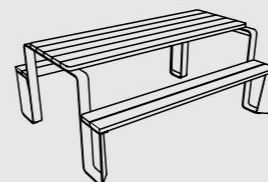

### Pic-nic set

struttura d'acciaio, piano del tavolo  
in doghe di legno, seduta in tondini di acciaio

### Pic-nic set

struttura d'acciaio, piani in HPL  
– possibilità di applicare qualsiasi motivo grafico

### Pic-nic set

struttura d'acciaio, piani in doghe di legno, tavolo con ergonomia inclusiva, modificato per persone su sedia a rotelle

RTW151t  
RTW151twj

RTW181t  
RTW181twj