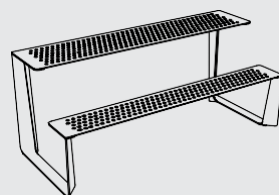

Struttura d'acciaio zincato con verniciatura a polvere. La seduta e il tavolo sono fatti di tavole in legno, una lamiera di acciaio forata, una griglia di acciaio o HPL. Tutte le opzioni di materiale possono essere liberamente combinate. Ancoraggio a una base di cemento sul terreno, o non ancorato.

### Pic-nic set

struttura d'acciaio, doghe di legno

### Pic-nic set

struttura d'acciaio, piani in lamiera di acciaio forata