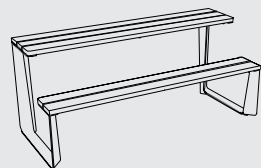

RTS110/ 111/ 112/ 150/ 151/ 152

Pic-nic set

struttura d'acciaio, doghe di legno