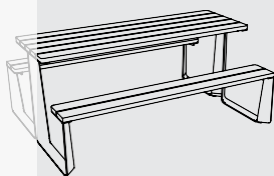

RTS110/ 111/ 112/ 150/ 151/ 152

Pic-nic set

struttura d'acciaio, doghe di legno