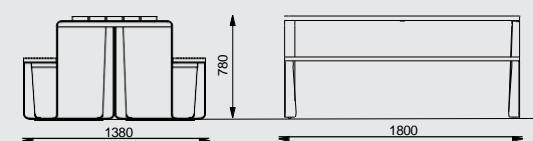

RTW351 / 381

Pic-nic set

struttura d'acciaio, piano del tavolo in doghe di legno, seduta in tondini di acciaio, tavolo con ergonomia inclusiva, modificato per persone su sedia a rotelle

RTW381t
RTW381twj

RTW451 / 481

Pic-nic set

struttura d'acciaio, piani in HPL, tavolo con ergonomia inclusiva, modificato per persone su sedia a rotelle – possibilità di applicare qualsiasi motivo grafico