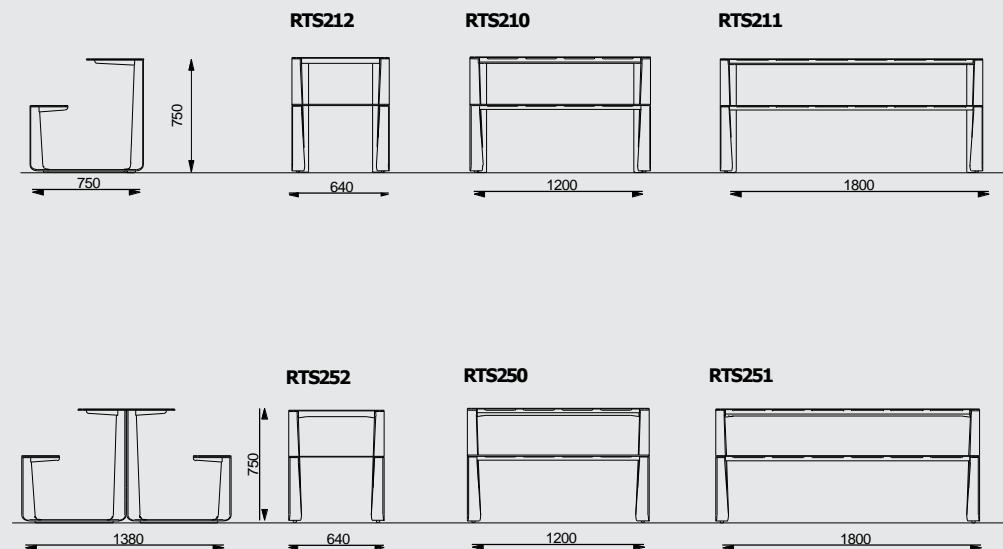

RTS210/ 211/ 212/ 250/ 251/ 252

Pic-nic set

struttura d'acciaio, piani in lamiera di acciaio forata