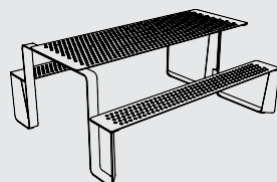

RTW251 / 281

Pic-nic set

struttura d'acciaio, piani in lamiera di acciaio forata, tavolo con ergonomia inclusiva, modificato per persone su sedia a rotelle

RTW251