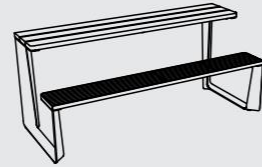

Struttura d'acciaio zincato con verniciatura a polvere. La seduta e il tavolo sono fatti di tavole in legno, una lamiera di acciaio forata, una griglia di acciaio o HPL. Tutte le opzioni di materiale possono essere liberamente combinate. Ancoraggio a una base di cemento sul terreno, o non ancorato.

### Pic-nic set

struttura d'acciaio, piani in lamiera di acciaio forata

### Pic-nic set

struttura d'acciaio, piano del tavolo  
in doghe di legno, seduta in tondini di acciaio