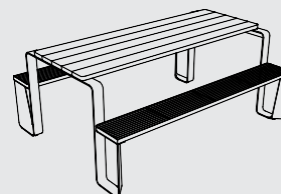

RTW381t
RTW381twj