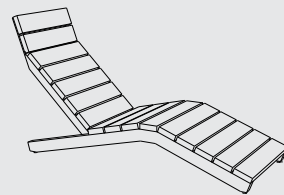

Struttura d'acciaio zincato rivestito con verniciatura a polvere. Seduta e schienale in doghe di legno massiccio saldamente collegate alla struttura d'acciaio. La chaise longue può essere ancorata in modo elegante, utilizzando aste filettate o piedini regolabili che possono essere utilizzati anche per essere posati a terra.

### Chaise longue

struttura d'acciaio, doghe di legno, tavolino d'acciaio integrato  
 – possibilità di ancoraggio, gambe in acciaio inox regolabili

RVA150t  
 RVA150twj  
 RVA151t  
 RVA151twj

RVA150-10t  
 RVA150-10twj  
 RVA151-10t  
 RVA151-10twj

### Chaise longue

struttura d'acciaio, resysta, tavolino d'acciaio integrato  
 – possibilità di ancoraggio, gambe in acciaio inox regolabili

RVA170y  
 RVA171y

RVA170-10y  
 RVA171-10y