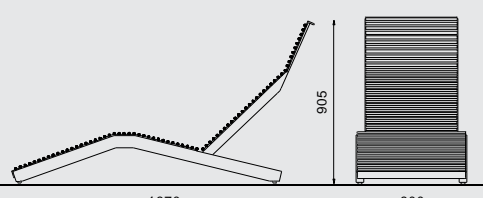

RVA250
RVA250n
RVA251
RVA251n

RVA250-10
RVA250-10n
RVA251-10
RVA251-10n