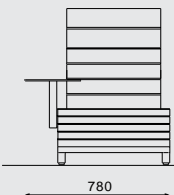

### Chaise longue

struttura d'acciaio, doghe di legno, tavolino d'acciaio integrato  
 – possibilità di ancoraggio, gambe in acciaio inox regolabili

RVA150t  
 RVA150twj  
 RVA151t  
 RVA151twj

RVA150-10t  
 RVA150-10twj  
 RVA151-10t  
 RVA151-10twj

### Chaise longue

struttura d'acciaio, resysta, tavolino d'acciaio integrato  
 – possibilità di ancoraggio, gambe in acciaio inox regolabili

RVA170y  
 RVA171y

RVA170-10y  
 RVA171-10y