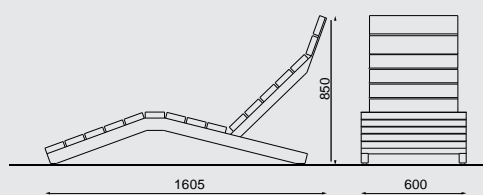

RVA170y
RVA171y

RVA170-10y
RVA171-10y

RVA250 / 250-10 / 251 / 251-10

Chaise longue

struttura d'acciaio, seduta in tondini d'acciaio, tavolino d'acciaio integrato
– possibilità di ancoraggio, gambe in acciaio inox regolabili