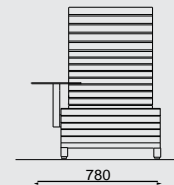

RVA150-10t
RVA150-10twj
RVA151-10t
RVA151-10twj

RVA170 / 170-10 / 171 / 171-10

Chaise longue

struttura d'acciaio, resysta, tavolino d'acciaio integrato
– possibilità di ancoraggio, gambe in acciaio inox regolabili