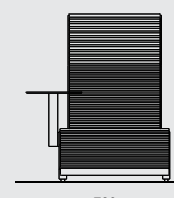

RVA250-10
RVA250-10n
RVA251-10
RVA251-10n