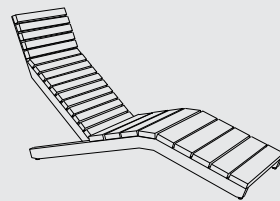

**La possibilità di averlo con un colore di contrasto gli dà un accento spiritoso. Il tavolino può essere dotato di ricarica USB, aumentando ulteriormente le ampie possibilità della chaise longue Rivage.**

Struttura d'acciaio zincato rivestito con verniciatura a polvere. Seduta e schienale in doghe di legno massiccio saldamente collegate alla struttura d'acciaio. La chaise longue può essere ancorata in modo elegante, utilizzando aste filettate o piedini regolabili che possono essere utilizzati anche per essere posati a terra.

### Chaise longue

struttura d'acciaio, doghe di legno, tavolino d'acciaio integrato  
 – possibilità di ancoraggio, gambe in acciaio inox regolabili

RVA150t  
 RVA150twj  
 RVA151t  
 RVA151twj

RVA150-10t  
 RVA150-10twj  
 RVA151-10t  
 RVA151-10twj