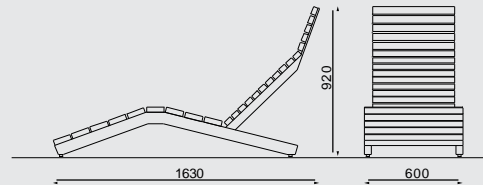

RVA150 / 150-10 / 151 / 151-10

Chaise longue

struttura d'acciaio, doghe di legno, tavolino d'acciaio integrato
– possibilità di ancoraggio, gambe in acciaio inox regolabili

RVA150t
RVA150twj
RVA151t
RVA151twj

RVA150-10t
RVA150-10twj
RVA151-10t
RVA151-10twj

RVA170 / 170-10 / 171 / 171-10

Chaise longue

struttura d'acciaio, resysta, tavolino d'acciaio integrato
– possibilità di ancoraggio, gambe in acciaio inox regolabili