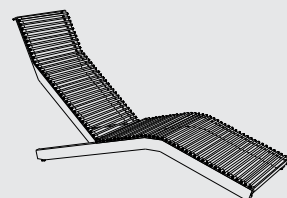

RVA250
RVA250n
RVA251
RVA251n