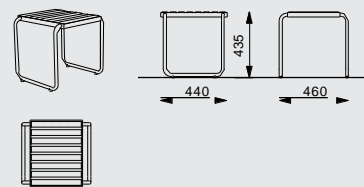

STC155 / 157

Sofa con braccioli e schienale

struttura d'acciaio, seduta e schienale in doghe di legno

STC255 / 257

Sofa con braccioli e schienale

struttura d'acciaio, seduta e schienale in tondini di acciaio

STC112/ 212/ 412

Sgabello

struttura d'acciaio, seduta in doghe di legno /
 tondini di acciaio / HPL
 – possibilità di applicare qualsiasi motivo grafico

STC112r
 STC112t
 STC112twj

STC212

STC412

STC412c

STC110/ 410