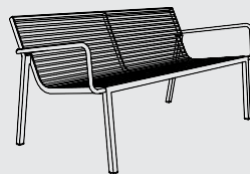

STACK

Design: David Karásek, Lucia Lehrer

Forte per l'utilizzo in ambito pubblico ma anche una soffice alternativa a un mobile: questa è Stack. Una gamma di divani compatti e impilabili, una comoda poltrona e tavoli pratici, tutti disponibili in una scelta di doghe in legno o tondini in acciaio. Per un maggior comfort, i sedili imbottiti sono disponibili in un'ampia gamma di tappezzeria impermeabile in interessanti combinazioni di colori. Il design è senza tempo, combinando influenze sia moderne che retrò. Può essere utilizzato sia nello spazio esterno all'aperto non ancorato, sia come classico arredo urbano, o attrezzatura nell'hotel, ambienti scolastici, aziendali e per la terrazze, sia all'interno che all'esterno.

Leggera struttura d'acciaio zincato rivestito con verniciatura a polvere con sedute in doghe di legno o tondini di acciaio, piani dei tavoli e sgabelli possono essere dotati di superfici in HPL.

SE LA STATUA A FIANCO
VITTORIO EMANUELE II
CAROLINA DI SASSONIA
CACCIA
VICINO ALLE MURIE DI SAN MARCO
MAZZINI
CONFRONTO PER ORIGINI E MURIE DI
GARIBOLDI
RIPRODUCENDO LA FOTO DI DON FANTALE
AVVENIMENTO GIORDAN
L'ESPOSIZIONE
A. XAVIER DE MATEO
S. VINCENZO DI LANGE
S. ANTONIO DEI RUFFINI
GIARDINO
L'ESPOSIZIONE A FIANCO DI SAN
IL CORTO DEI RUFFINI
VICINO ALLE

STC155 / 157

Sofa con braccioli e schienale

struttura d'acciaio, seduta e schienale in doghe di legno

STC255 / 257

Sofa con braccioli e schienale

struttura d'acciaio, seduta e schienale in tondini di acciaio

STC112/ 212/ 412

Sgabello

struttura d'acciaio, seduta in doghe di legno /
 tondini di acciaio / HPL
 – possibilità di applicare qualsiasi motivo grafico

STC112r
 STC112t
 STC112twj

STC212

STC412

STC412c

STC110/ 410