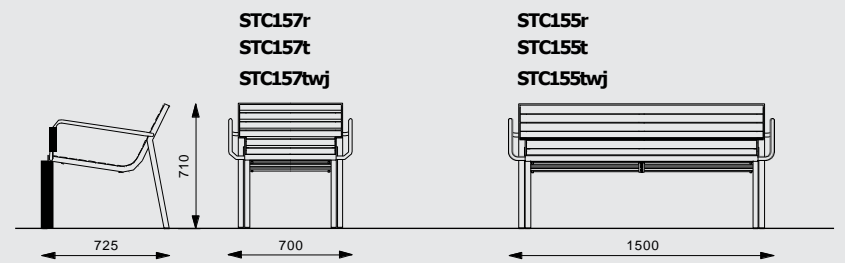

Leggera struttura d'acciaio zincato rivestito con verniciatura a polvere con sedute in doghe di legno o tondini di acciaio, piani dei tavoli e sgabelli possono essere dotati di superfici in HPL.

SE LA STATUA A FIANCO
VITTORIO EMANUELE II
CAROLINA DI SASSONIA
CACCIA
VICINO ALLE MURIE DI SAN MARCO
MAZZINI
CONFRONTO PER ORIGINI E MURIE DI
GARIBOLDI
RIPRODUCENDO LA FOTO DI DON FANTALE
AVVENIMENTO GIORDAN
L'ESPOSIZIONE
A. XAVIER DE MATEO
S. VINCENZO DI LANGE
S. ANTONIO DEI RUFFINI
GIARDINO
L'ESPOSIZIONE A FIANCO DI SAN
IL CORTO DEI RUFFINI
VICINO ALLE

STC155 / 157

Sofa con braccioli e schienale

struttura d'acciaio, seduta e schienale in doghe di legno

STC255 / 257

Sofa con braccioli e schienale

struttura d'acciaio, seduta e schienale in tondini di acciaio