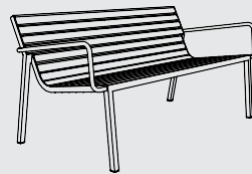

STACK

Design: David Karásek, Lucia Lehrer

Forte per l'utilizzo in ambito pubblico ma anche una soffice alternativa a un mobile: questa è Stack. Una gamma di divani compatti e impilabili, una comoda poltrona e tavoli pratici, tutti disponibili in una scelta di doghe in legno o tondini in acciaio. Per un maggior comfort, i sedili imbottiti sono disponibili in un'ampia gamma di tappezzeria impermeabile in interessanti combinazioni di colori. Il design è senza tempo, combinando influenze sia moderne che retrò. Può essere utilizzato sia nello spazio esterno all'aperto non ancorato, sia come classico arredo urbano, o attrezzatura nell'hotel, ambienti scolastici, aziendali e per la terrazze, sia all'interno che all'esterno.

Leggera struttura d'acciaio zincato rivestito con verniciatura a polvere con sedute in doghe di legno o tondini di acciaio, piani dei tavoli e sgabelli possono essere dotati di superfici in HPL.

SE LA STATUA A FIANCO
VITTORIO EMANUELE II
CAROLINA DI SASSONIA
CACCIA
VICINO ALLE MURIE DI SAN MARCO
MAZZINI
CONFRONTO PER ORIGINI E MURIE DI
GARIBOLDI
RIPRODUCENDO LA FOTO DI DON FANTALE
AVVENIMENTO GIORDAN
L'ESPOSIZIONE
A. XAVIER DE MATEO
S. VINCENZO DI LANGE
S. ANTONIO DEI RUFFINI
GIARDINO
L'ESPOSIZIONE A FIANCO DI SAN
IL CORTO DEI RUFFINI
VICINO ALLE

STC155 / 157

Sofa con braccioli e schienale

struttura d'acciaio, seduta e schienale in doghe di legno

STC255 / 257

Sofa con braccioli e schienale

struttura d'acciaio, seduta e schienale in tondini di acciaio

STC112/ 212/ 412

Sgabello

struttura d'acciaio, seduta in doghe di legno /
 tondini di acciaio / HPL
 – possibilità di applicare qualsiasi motivo grafico

STC112r
 STC112t
 STC112twj

STC212

STC412

STC412c

STC110/ 410