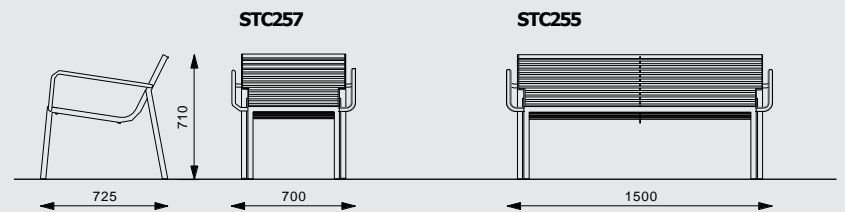

STC155 / 157

Sofa con braccioli e schienale

struttura d'acciaio, seduta e schienale in doghe di legno

STC255 / 257

Sofa con braccioli e schienale

struttura d'acciaio, seduta e schienale in tondini di acciaio

STC112/ 212/ 412

Sgabello

struttura d'acciaio, seduta in doghe di legno /
 tondini di acciaio / HPL
 – possibilità di applicare qualsiasi motivo grafico

STC112r
 STC112t
 STC112twj

STC212

STC412

STC412c

STC110/ 410