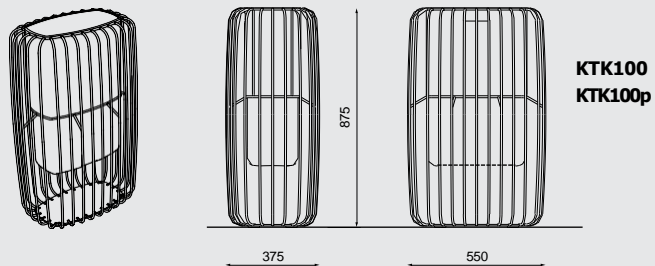

KTK100

Cestino

struttura d'acciaio, telaio ferma-sacco per sacchetto di plastica, opzionalmente posacenere con spegni-sigaretta in acciaio inox

45l