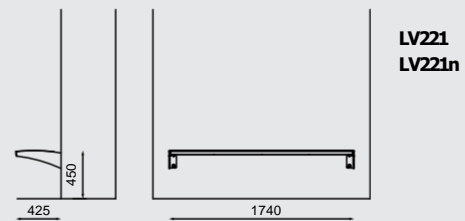

LV221

Panchina su muro

struttura d'acciaio,
seduta in tondini di acciaio o acciaio inox