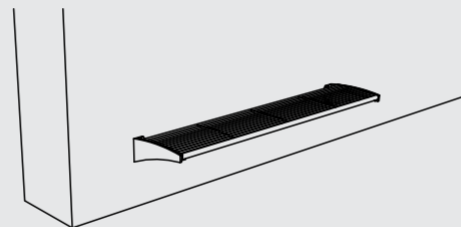

LV221

Panchina su muro

struttura d'acciaio,
seduta in tondini di acciaio o acciaio inox