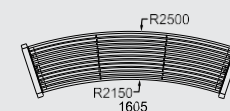

LVB930  LVB920 
LVB930c  LVB920c 

LV350 / 351

Panchina bifacciale con schienale

struttura d'acciaio, seduta e schienale in doghe di legno

LV350t
LV350twj
LV350y 

LV351t
LV351twj
LV351y 

LV450 / 451

Panchina bifacciale con schienale

struttura d'acciaio, seduta e schienale in tondini
di acciaio o acciaio inox

LV450
LV450n

LV451
LV451n

LV510

Panchina curva

struttura d'acciaio,
seduta in tondini di acciaio o acciaio inox

LV510
LV510n

LV530 / 535