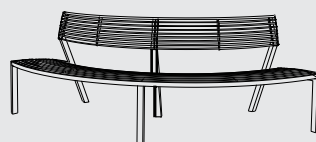

Struttura d'acciaio zincato rivestito con verniciatura a polvere. Seduta e schienale in lastre e doghe di legno massiccio, o tondini di acciaio / acciaio inox. I giunti non sono visibili e collegano saldamente il seduto lo schienale in legno alla struttura d'acciaio. Tutte e quattro le gambe sono per essere elegantemente ancorate al suolo.

LVB930  LVB920 
LVB930c  LVB920c 

LV350 / 351

Panchina bifacciale con schienale

struttura d'acciaio, seduta e schienale in doghe di legno

LV350t
LV350twj
LV350y 

LV351t
LV351twj
LV351y 

LV450 / 451

Panchina bifacciale con schienale

struttura d'acciaio, seduta e schienale in tondini
di acciaio o acciaio inox

LV450
LV450n

LV451
LV451n

LV510

Panchina curva

struttura d'acciaio,
seduta in tondini di acciaio o acciaio inox

LV510
LV510n

LV530 / 535

Panchina curva con schienale

struttura d'acciaio,
seduta in tondini di acciaio o acciaio inox

LV530
LV530n

LV535
LV535n

LV711

Panchina

struttura d'acciaio,
seduta in doghe di legno

LV711r
LV711t
LV711twj