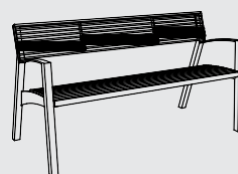

Struttura d'acciaio zincato rivestito con verniciatura a polvere. Seduta e schienale in lastre e doghe di legno massiccio, o tondini di acciaio / acciaio inox. I giunti non sono visibili e collegano saldamente il seduto lo schienale in legno alla struttura d'acciaio. Tutte e quattro le gambe sono per essere elegantemente ancorate al suolo.

struttura d'acciaio,
seduta e schienale in doghe di legno

LV210 / 211

Panchina

struttura d'acciaio,
seduta in tondini di acciaio o acciaio inox

LV210
LV210n

LV211
LV211n

LV250 / 251 / 252

Panchina con schienale

struttura d'acciaio,
seduta e schienale in tondini di acciaio o acciaio inox

LV252
LV252n

LV250
LV250n

LV251
LV251n

LV255 / 256 / 257

Panchina con schienale e braccioli

struttura d'acciaio,
seduta e schienale in tondini di acciaio o acciaio inox

LV257
LV257n

LV255
LV255n

LV256
LV256n

LV170 / 171 / 172

Panchina con schienale

struttura d'acciaio, seduta in doghe di legno, schienale in tondini di acciaio o acciaio inox

LV172t
LV172twj
LV172y

LV170t
LV170twj
LV170y