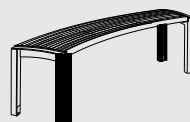

Struttura d'acciaio zincato rivestito con verniciatura a polvere. Seduta e schienale in lastre e doghe di legno massiccio, o tondini di acciaio / acciaio inox. I giunti non sono visibili e collegano saldamente il seduto lo schienale in legno alla struttura d'acciaio. Tutte e quattro le gambe sono per essere elegantemente ancorate al suolo.

LVB930  LVB920 
LVB930c  LVB920c 

LV350 / 351

Panchina bifacciale con schienale

struttura d'acciaio, seduta e schienale in doghe di legno

LV350t
LV350twj
LV350y 

LV351t
LV351twj
LV351y 

LV450 / 451

Panchina bifacciale con schienale

struttura d'acciaio, seduta e schienale in tondini
di acciaio o acciaio inox

LV450
LV450n

LV451
LV451n

LV510

Panchina curva

struttura d'acciaio,
seduta in tondini di acciaio o acciaio inox

LV510
LV510n

LV530 / 535

Panchina curva con schienale

struttura d'acciaio,
seduta in tondini di acciaio o acciaio inox

LV530
LV530n

LV535
LV535n

LV711

Panchina

struttura d'acciaio,
seduta in doghe di legno

LV711r
LV711t
LV711twj