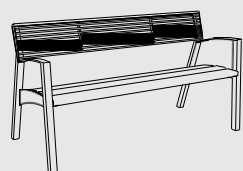

Struttura d'acciaio zincato rivestito con verniciatura a polvere. Seduta e schienale in lastre e doghe di legno massiccio, o tondini di acciaio / acciaio inox. I giunti non sono visibili e collegano saldamente il seduto lo schienale in legno alla struttura d'acciaio. Tutte e quattro le gambe sono per essere elegantemente ancorate al suolo.

struttura d'acciaio,
seduta e schienale in tondini di acciaio o acciaio inox

LV252
LV252n

LV250
LV250n

LV251
LV251n

LV255 / 256 / 257

Panchina con schienale e braccioli

struttura d'acciaio,
seduta e schienale in tondini di acciaio o acciaio inox

LV257
LV257n

LV255
LV255n

LV256
LV256n

LV170 / 171 / 172

Panchina con schienale

struttura d'acciaio, seduta in doghe di legno, schienale in tondini di acciaio o acciaio inox

LV172t
LV172twj
LV172y

LV170t
LV170twj
LV170y

LV171t
LV171twj
LV171y

LV175 / 176 / 177

Panchina con schienale e braccioli

struttura d'acciaio, seduta in doghe di legno, schienale in tondini di acciaio o acciaio inox

LV177t
LV177twj
LV177y

LV175t
LV175twj
LV175y