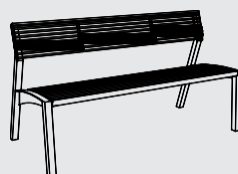

Struttura d'acciaio zincato rivestito con verniciatura a polvere. Seduta e schienale in lastre e doghe di legno massiccio, o tondini di acciaio / acciaio inox. I giunti non sono visibili e collegano saldamente il seduto lo schienale in legno alla struttura d'acciaio. Tutte e quattro le gambe sono per essere elegantemente ancorate al suolo.

LV110/ 111

Panchina

struttura d'acciaio,
seduta in doghe di legno

LV150 / 151 / 152

Panchina con schienale

struttura d'acciaio,
seduta e schienale in doghe di legno

LV155 / 156 / 157

Panchina con schienale e braccioli

struttura d'acciaio,
seduta e schienale in doghe di legno

LV210 / 211

Panchina

struttura d'acciaio,
seduta in tondini di acciaio o acciaio inox

LV210
LV210n

LV211
LV211n

LV250 / 251 / 252

Panchina con schienale

struttura d'acciaio,
seduta e schienale in tondini di acciaio o acciaio inox

LV252
LV252n

LV250
LV250n

LV251
LV251n

LV255 / 256 / 257

Panchina con schienale e braccioli

struttura d'acciaio,
seduta e schienale in tondini di acciaio o acciaio inox