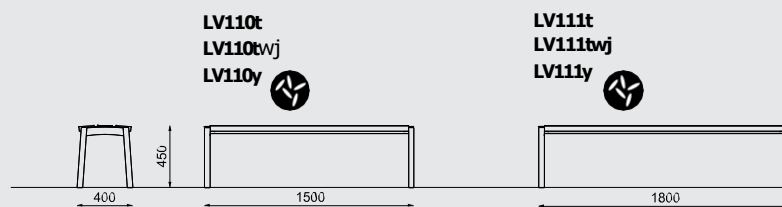

LV110/ 111

Panchina

struttura d'acciaio,
seduta in doghe di legno