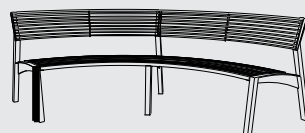

Struttura d'acciaio zincato rivestito con verniciatura a polvere. Seduta e schienale in lastre e doghe di legno massiccio, o tondini di acciaio / acciaio inox. I giunti non sono visibili e collegano saldamente il seduto lo schienale in legno alla struttura d'acciaio. Tutte e quattro le gambe sono per essere elegantemente ancorate al suolo.

LVB930  LVB920 
LVB930c  LVB920c 

LV350 / 351

Panchina bifacciale con schienale

struttura d'acciaio, seduta e schienale in doghe di legno

LV350t
LV350twj
LV350y 

LV351t
LV351twj
LV351y 

LV450 / 451

Panchina bifacciale con schienale

struttura d'acciaio, seduta e schienale in tondini
di acciaio o acciaio inox

LV450
LV450n

LV451
LV451n

LV510

Panchina curva

struttura d'acciaio,
seduta in tondini di acciaio o acciaio inox

LV510
LV510n

LV530 / 535

Panchina curva con schienale

struttura d'acciaio,
seduta in tondini di acciaio o acciaio inox

LV530
LV530n

LV535
LV535n

LV711

Panchina

struttura d'acciaio,
seduta in doghe di legno

LV711r
LV711t
LV711twj