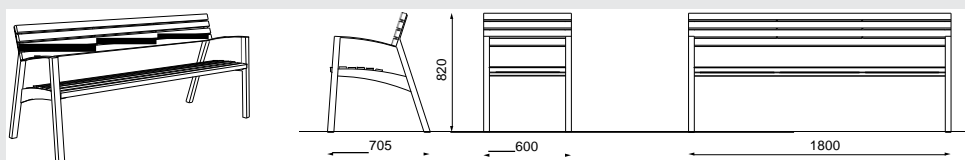

Panchina curva con schienale

struttura d'acciaio,
seduta in tondini di acciaio o acciaio inox

LV530
LV530n

LV535
LV535n

LV711

Panchina

struttura d'acciaio,
seduta in doghe di legno

LV711r
LV711t
LV711twj

LV751/ 752

Panchina con schienale

struttura d'acciaio,
seduta e schienale in doghe di legno

LV752r
LV752t
LV752twj

LV751r
LV751t
LV751twj

LV756 / 757

Panchina con schienale e braccioli

struttura d'acciaio,
seduta e schienale in doghe di legno

LV757r
LV757t
LV757twj

LV756r
LV756t
LV756twj

LV190 / 1901

Schienale

struttura d'acciaio,
seduta in lastre di legno

LV290 / 2901

Schienale

struttura d'acciaio,
seduta in acciaio o tondini
in acciaio inox