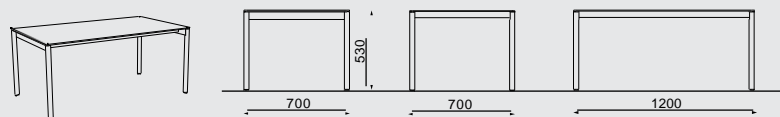

LV176t
LV176twj
LV176y

LVB150 / 152 / 160 / 162

Panchina con schienale per bambini

struttura d'acciaio, seduta e schienale in legno / HPL, angoli arrotondati
- possibilità di qualsiasi motivo grafico

LVB152t LVB150t
LVB152twj LVB150twj

LVB162t
LVB162tc
LVB162twj
LVB162twjc

LVB160t
LVB160tc
LVB160twj
LVB160twjc

LVB920 / 930

Tavolo per bambini

struttura d'acciaio, piano in HPL, angoli arrotondati
– possibilità di applicare qualsiasi motivo grafico

LVB930  LVB920 
LVB930c  LVB920c 

LV350 / 351

Panchina bifacciale con schienale

struttura d'acciaio, seduta e schienale in doghe di legno

LV350t
LV350twj
LV350y 

LV351t
LV351twj
LV351y 

LV450 / 451

Panchina bifacciale con schienale