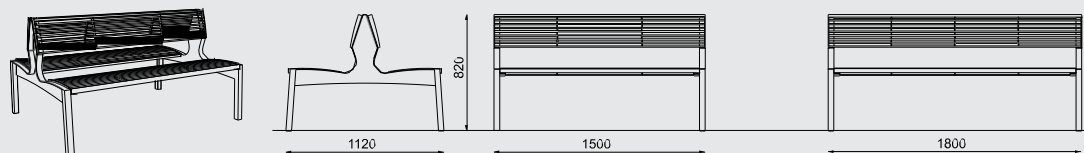

LVB162t
LVB162tc
LVB162twj
LVB162twjc

LVB160t
LVB160tc
LVB160twj
LVB160twjc

LVB920 / 930

Tavolo per bambini

struttura d'acciaio, piano in HPL, angoli arrotondati
– possibilità di applicare qualsiasi motivo grafico

LVB930  LVB920 
LVB930c  LVB920c 

LV350 / 351

Panchina bifacciale con schienale

struttura d'acciaio, seduta e schienale in doghe di legno

LV350t
LV350twj
LV350y 

LV351t
LV351twj
LV351y 

LV450 / 451

Panchina bifacciale con schienale

struttura d'acciaio, seduta e schienale in tondini
di acciaio o acciaio inox

LV450
LV450n

LV451
LV451n

LV510

Panchina curva

struttura d'acciaio,
seduta in tondini di acciaio o acciaio inox

LV510
LV510n

LV530 / 535