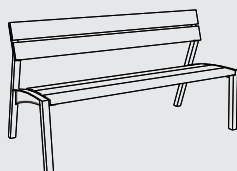

Struttura d'acciaio zincato rivestito con verniciatura a polvere. Seduta e schienale in lastre e doghe di legno massiccio, o tondini di acciaio / acciaio inox. I giunti non sono visibili e collegano saldamente il seduto lo schienale in legno alla struttura d'acciaio. Tutte e quattro le gambe sono per essere elegantemente ancorate al suolo.

LV110/ 111

Panchina

struttura d'acciaio,
seduta in doghe di legno

LV150 / 151 / 152

Panchina con schienale

struttura d'acciaio,
seduta e schienale in doghe di legno

LV155 / 156 / 157

Panchina con schienale e braccioli

struttura d'acciaio,
seduta e schienale in doghe di legno

LV210 / 211

Panchina

struttura d'acciaio,
seduta in tondini di acciaio o acciaio inox

LV210
LV210n

LV211
LV211n

LV250 / 251 / 252

Panchina con schienale

struttura d'acciaio,
seduta e schienale in tondini di acciaio o acciaio inox

LV252
LV252n

LV250
LV250n

LV251
LV251n

LV255 / 256 / 257

Panchina con schienale e braccioli

struttura d'acciaio,
seduta e schienale in tondini di acciaio o acciaio inox