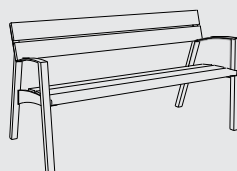

Struttura d'acciaio zincato rivestito con verniciatura a polvere. Seduta e schienale in lastre e doghe di legno massiccio, o tondini di acciaio / acciaio inox. I giunti non sono visibili e collegano saldamente il seduto lo schienale in legno alla struttura d'acciaio. Tutte e quattro le gambe sono per essere elegantemente ancorate al suolo.

LV110/ 111

Panchina

struttura d'acciaio,
seduta in doghe di legno

LV150 / 151 / 152

Panchina con schienale

struttura d'acciaio,
seduta e schienale in doghe di legno

LV155 / 156 / 157

Panchina con schienale e braccioli

struttura d'acciaio,
seduta e schienale in doghe di legno

LV210 / 211

Panchina

struttura d'acciaio,
seduta in tondini di acciaio o acciaio inox

LV210
LV210n

LV211
LV211n

LV250 / 251 / 252

Panchina con schienale

struttura d'acciaio,
seduta e schienale in tondini di acciaio o acciaio inox

LV252
LV252n

LV250
LV250n

LV251
LV251n

LV255 / 256 / 257

Panchina con schienale e braccioli

struttura d'acciaio,
seduta e schienale in tondini di acciaio o acciaio inox