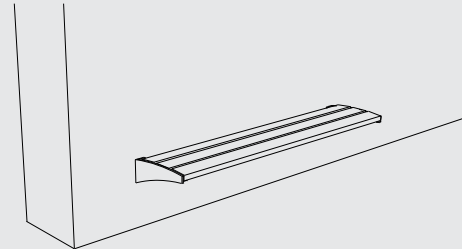

Struttura d'acciaio zincato rivestito con verniciatura a polvere. Seduta e schienale in lastre e doghe di legno massiccio, o tondini di acciaio / acciaio inox. I giunti non sono visibili e collegano saldamente il seduto lo schienale in legno alla struttura d'acciaio. Tutte e quattro le gambe sono per essere elegantemente ancorate al suolo.

LV757r
LV757t
LV757twj

LV756r
LV756t
LV756twj

LV190 / 1901

Schienale

struttura d'acciaio,
seduta in lastre di legno

LV290 / 2901

Schienale

struttura d'acciaio,
seduta in acciaio o tondini
in acciaio inox

LV910/911

Tavolo rettangolare

struttura d'acciaio, piano in doghe di legno

LV121

Panchina su muro

struttura d'acciaio,
seduta in doghe di legno

LV221

Panchina su muro