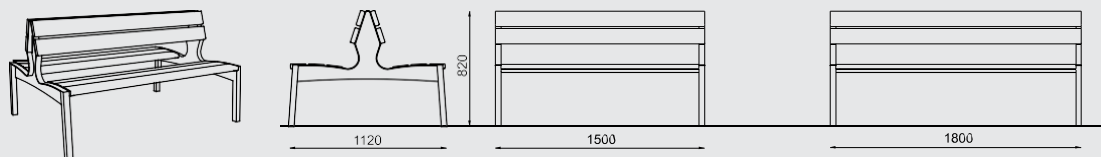

LVB162t
LVB162tc
LVB162twj
LVB162twjc

LVB160t
LVB160tc
LVB160twj
LVB160twjc

LVB920 / 930

Tavolo per bambini

struttura d'acciaio, piano in HPL, angoli arrotondati
– possibilità di applicare qualsiasi motivo grafico

LVB930  LVB920 
LVB930c  LVB920c 

LV350 / 351

Panchina bifacciale con schienale

struttura d'acciaio, seduta e schienale in doghe di legno

LV350t
LV350twj
LV350y 

LV351t
LV351twj
LV351y 

LV450 / 451

Panchina bifacciale con schienale

struttura d'acciaio, seduta e schienale in tondini
di acciaio o acciaio inox

LV450
LV450n

LV451
LV451n

LV510

Panchina curva

struttura d'acciaio,
seduta in tondini di acciaio o acciaio inox

LV510
LV510n

LV530 / 535