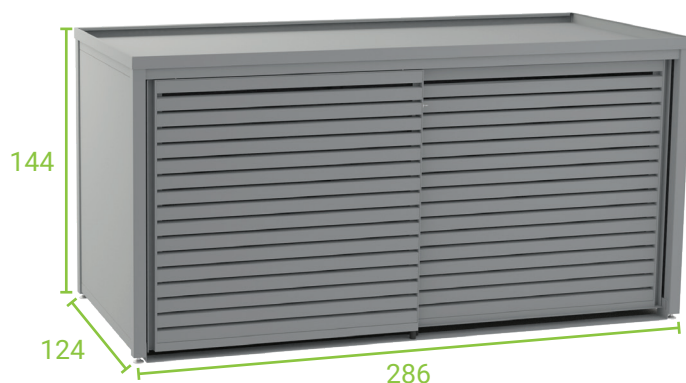

PIANTABILE TETTO

Il tetto dell'unità di stoccaggio può essere piantumato in modo che si integri perfettamente con il resto del giardino.

SI ADATTA AL SUPERFICIE

I piedini di livellamento consentono il posizionamento su superfici irregolari.

BLOCCAGGIO

Un lucchetto integrato mantiene i tuoi oggetti riposti al sicuro nel contenitore StyleOUT® STORE.

SOSTENIBILITÀ

Materiali e produzione di alta qualità garantiscono un uso a lungo termine e una facile manutenzione.

DEPOSITO ESTERNO CON PORTE SCORREVOLI

Il contenitore da esterno **StyleOUT® STORE** può essere installato quasi ovunque. Tutto ciò di cui hai bisogno è una superficie piana e rigida su cui fissare il mobile contenitore. È disponibile in molti colori in modo da poterlo abbinare al resto dell'ambiente circostante. La grande porta scorrevole non ha un davanzale alto e consente di manovrare facilmente gli oggetti dentro e fuori dal mobile contenitore.

1/ DIMENSIONI / L x P x A

STYLEOUT® STORE MINI
212 x 90 x 129

STYLEOUT® STORE MAXI
286 x 124 x 144

2/ COLORI

COLORI RAL

9006

9007

7016