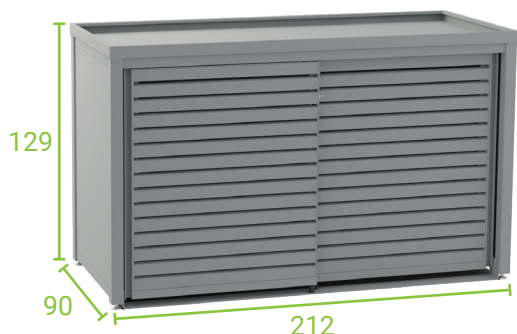

PIANTABILE TETTO

Il tetto dell'unità di stoccaggio può essere piantumato in modo che si integri perfettamente con il resto del giardino.

SI ADATTA AL SUPERFICIE

I piedini di livellamento consentono il posizionamento su superfici irregolari.

BLOCCAGGIO

Un lucchetto integrato mantiene i tuoi oggetti riposti al sicuro nel contenitore StyleOUT® STORE.

SOSTENIBILITÀ

Materiali e produzione di alta qualità garantiscono un uso a lungo termine e una facile manutenzione.

DEPOSITO ESTERNO CON PORTE SCORREVOLI

Il contenitore da esterno **StyleOUT® STORE** può essere installato quasi ovunque. Tutto ciò di cui hai bisogno è una superficie piana e rigida su cui fissare il mobile contenitore. È disponibile in molti colori in modo da poterlo abbinare al resto dell'ambiente circostante. La grande porta scorrevole non ha un davanzale alto e consente di manovrare facilmente gli oggetti dentro e fuori dal mobile contenitore.

1/ DIMENSIONI / L x P x A

STYLEOUT® STORE MINI
212 x 90 x 129

STYLEOUT® STORE MAXI
286 x 124 x 144

2/ COLORI

COLORI RAL

9006

9007

7016