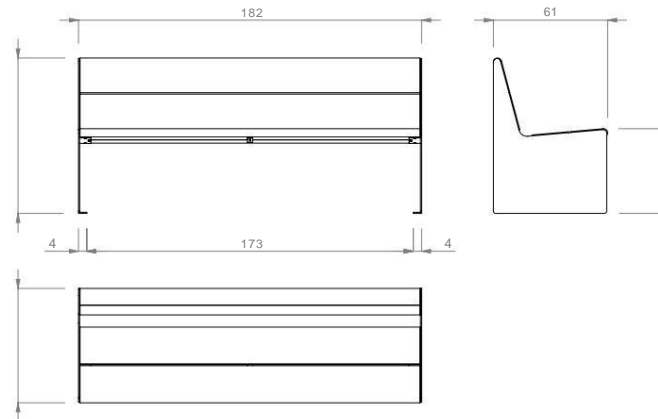

HEY

Durbanis
2023

Dimensioni cm

Materiale: legno di pino nordico PEFC™ / opzione legno tropicale certificato FSC®.

Finitura metallo: acciaio inox pallinato / acciaio pallinato con primer a polveri epossidiche e verniciatura a polvere / corten pallinato.

Peso: Hey 60 (36 kg) / Hey 60 bracciolo (44 kg) / Hey 180 (60 kg) /

Hey bracciolo 180 (68 kg).

Sistema di posizionamento

Fissaggio con tasselli incassati nel pavimento.

forare la pavimentazione $\varnothing 12$ mm e riempire di resina

avvitare 2 Dynabolt $\varnothing 10 \times 60$

177

$\varnothing 12$ mm

HEY 60

HEY 60 BRACCIOLO

HEY 180

HEY 180 BRACCIOLO