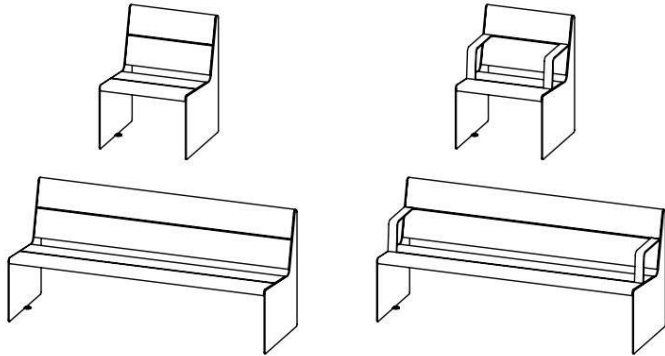

## Dimensioni cm

Materiale: legno di pino nordico PEFC™ / opzione legno tropicale certificato FSC®.

Finitura metallo: acciaio inox pallinato / acciaio pallinato con primer a polveri epossidiche e verniciatura a polvere / corten pallinato.

Peso: Hey 60 (36 kg) / Hey 60 bracciolo (44 kg) / Hey 180 (60 kg) /

Hey bracciolo 180 (68 kg).