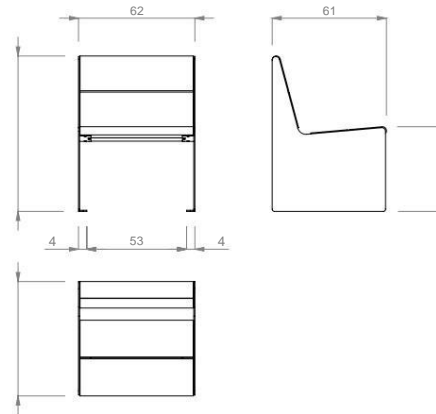

HEY

Durbanis
2023

Dimensioni cm

Materiale: legno di pino nordico PEFC™ / opzione legno tropicale certificato FSC®.

Finitura metallo: acciaio inox pallinato / acciaio pallinato con primer a polveri epossidiche e verniciatura a polvere / corten pallinato.

Peso: Hey 60 (36 kg) / Hey 60 bracciolo (44 kg) / Hey 180 (60 kg) /

Hey bracciolo 180 (68 kg).

Sistema di posizionamento

Fissaggio con tasselli incassati nel pavimento.

forare la pavimentazione $\varnothing 12$ mm e riempire di resina

avvitare 2 Dynabolt $\varnothing 10 \times 60$

177

$\varnothing 12$ mm

HEY 60

HEY 60 BRACCIOLO

HEY 180

HEY 180 BRACCIOLO