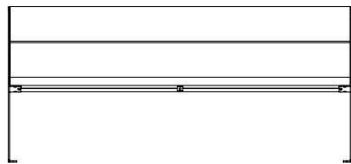

## Dimensioni cm

Materiale: legno di pino nordico PEFC™ / opzione legno tropicale certificato FSC®.

Finitura metallo: acciaio inox pallinato / acciaio pallinato con primer a polveri epossidiche e verniciatura a polvere / corten pallinato.

Peso: Hey 60 (36 kg) / Hey 60 bracciolo (44 kg) / Hey 180 (60 kg) /

Hey bracciolo 180 (68 kg).

## Sistema di posizionamento

Fissaggio con tasselli incassati nel pavimento.

forare la pavimentazione  $\varnothing 12$  mm e riempire di resina

avvitare 2 Dynabolt  $\varnothing 10 \times 60$

177

$\varnothing 12$  mm