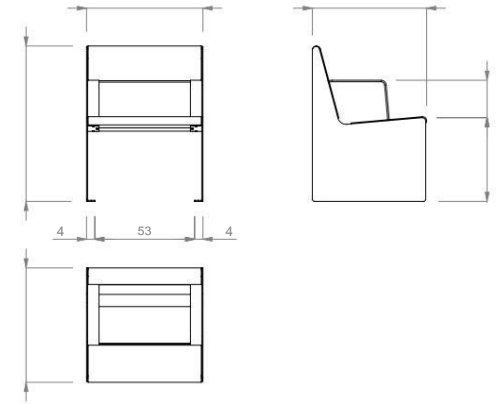

HEY 60 BRACCIOLO