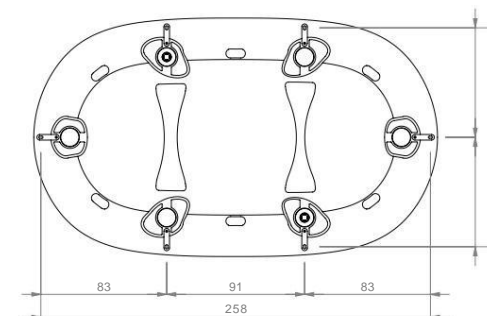

HALONG

Francesco Crous
2023

Dimensioni cm

Materiale: Polietilene (LMDPE), con protezione UV, tinto in massa. Superficie strutturata a poro chiuso.

Peso: 88 kg.

HALONG

Sistema di posizionamento

Opzioni di montaggio: Autoportante / Riempibile con acqua o sabbia / Ancorato al suolo tramite staffe e viti in acciaio inossidabile.

POSIZIONE DI FISSAGGIO STAFFE