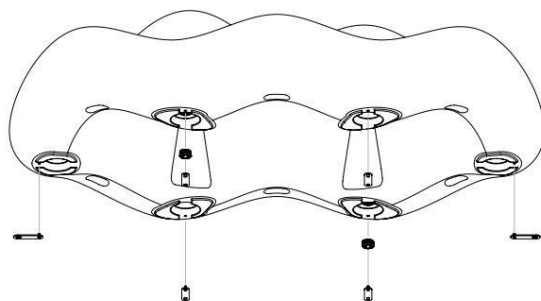

HALONG

Francesco Crous
2023

Dimensioni cm

Materiale: Polietilene (LMDPE), con protezione UV, tinto in massa. Superficie strutturata a poro chiuso.

Peso: 88 kg.

HALONG

Sistema di posizionamento

Opzioni di montaggio: Autoportante / Riempibile con acqua o sabbia / Ancorato al suolo tramite staffe e viti in acciaio inossidabile.

POSIZIONE DI FISSAGGIO STAFFE