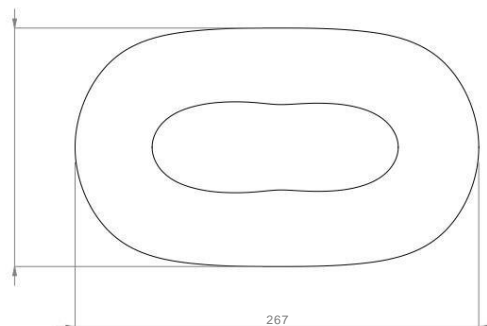

HALONG

Francesco Crous
2023

Dimensioni cm

Materiale: Polietilene (LMDPE), con protezione UV, tinto in massa. Superficie strutturata a poro chiuso.

Peso: 88 kg.

HALONG

Sistema di posizionamento

Opzioni di montaggio: Autoportante / Riempibile con acqua o sabbia / Ancorato al suolo tramite staffe e viti in acciaio inossidabile.

POSIZIONE DI FISSAGGIO STAFFE