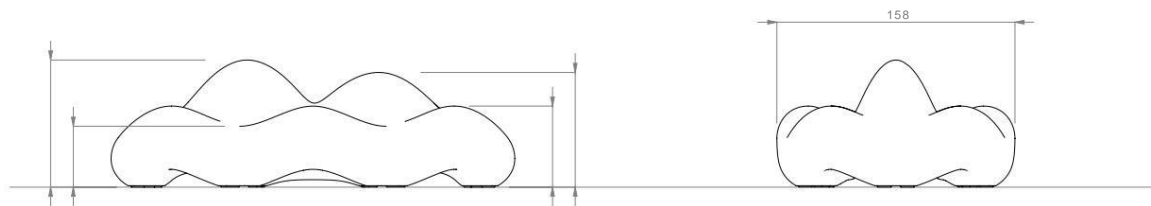

HALONG

Francesco Crous
2023

Dimensioni cm

Materiale: Polietilene (LMDPE), con protezione UV, tinto in massa. Superficie strutturata a poro chiuso.

Peso: 88 kg.

HALONG

Sistema di posizionamento

Opzioni di montaggio: Autoportante / Riempibile con acqua o sabbia / Ancorato al suolo tramite staffe e viti in acciaio inossidabile.

POSIZIONE DI FISSAGGIO STAFFE