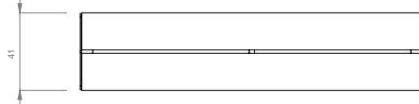

Peso: Hey Banquette (35 kg) / Hey Banquette 80 (30 kg) / Hey Table (95 kg)

## Sistema di posizionamento

Fissaggio mediante bulloni annegati nella pavimentazione.

Forare il pavimento con fori Ø12 mm e avvitare saldamente Ø10 x 60 Dynabolts al marciapiede

POSIZIONE DI FISSAGGIO

Ø 12mm

BANCHETTO HEY

BANCHETTO HEY 80

TAVOLO HEY