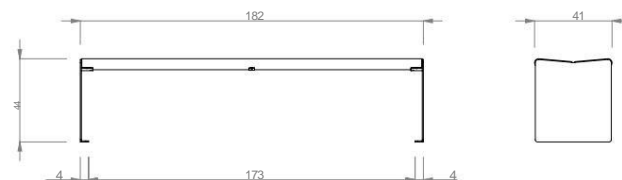

Peso: Hey Banquette (35 kg) / Hey Banquette 80 (30 kg) / Hey Table (95 kg)

## Sistema di posizionamento

Fissaggio mediante bulloni annegati nella pavimentazione.

Forare il pavimento con fori Ø12 mm e avvitare saldamente Ø10 x 60 Dynabolts al marciapiede

POSIZIONE DI FISSAGGIO

Ø 12mm

BANCHETTO HEY

BANCHETTO HEY 80

TAVOLO HEY