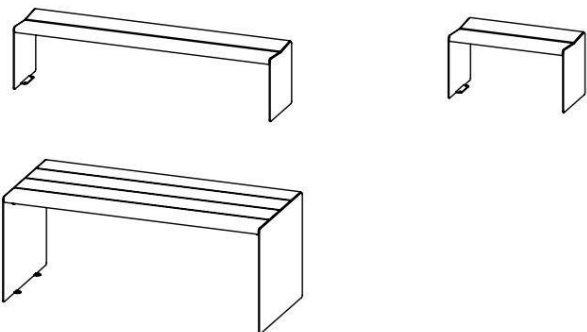

# Tavolo Hey

2023

Misure in cm

Materiale: legno di pino nordico certificato PEFC™ / legno tropicale certificato FSC®.

Finitura metallica: lamiera di acciaio zincato con primer epossidico antiruggine e verniciatura a polvere / lamiera di acciaio corten sabbiata / acciaio inox sabbiato.

Peso: Hey Banquette (35 kg) / Hey Banquette 80 (30 kg) / Hey Table (95 kg)