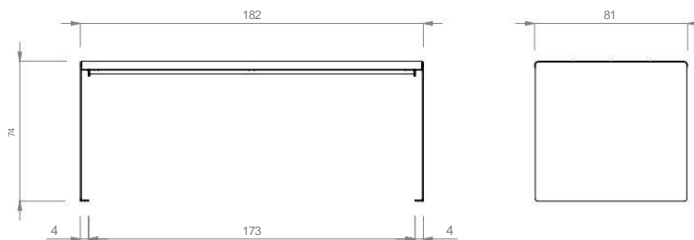

Peso: Hey Banquette (35 kg) / Hey Banquette 80 (30 kg) / Hey Table (95 kg)

## Sistema di posizionamento

Fissaggio mediante bulloni annegati nella pavimentazione.

Forare il pavimento con fori Ø12 mm e avvitare saldamente Ø10 x 60 Dynabolts al marciapiede

POSIZIONE DI FISSAGGIO

Ø 12mm

BANCHETTO HEY

BANCHETTO HEY 80

TAVOLO HEY