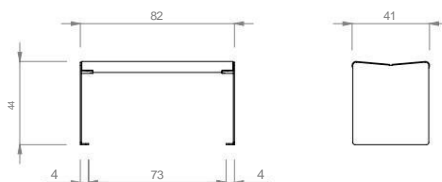

Peso: Hey Banquette (35 kg) / Hey Banquette 80 (30 kg) / Hey Table (95 kg)

## Sistema di posizionamento

Fissaggio mediante bulloni annegati nella pavimentazione.

Forare il pavimento con fori Ø12 mm e avvitare saldamente Ø10 x 60 Dynabolts al marciapiede

POSIZIONE DI FISSAGGIO

Ø 12mm

BANCHETTO HEY

BANCHETTO HEY 80

TAVOLO HEY