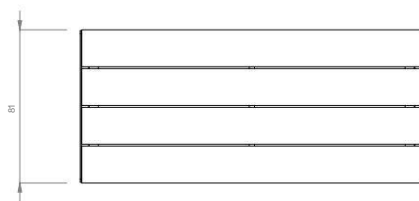

Peso: Hey Banquette (35 kg) / Hey Banquette 80 (30 kg) / Hey Table (95 kg)

## Sistema di posizionamento

Fissaggio mediante bulloni annegati nella pavimentazione.

Forare il pavimento con fori Ø12 mm e avvitare saldamente Ø10 x 60 Dynabolts al marciapiede

POSIZIONE DI FISSAGGIO

Ø 12mm

BANCHETTO HEY

BANCHETTO HEY 80

TAVOLO HEY