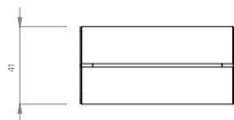

Peso: Hey Banquette (35 kg) / Hey Banquette 80 (30 kg) / Hey Table (95 kg)

## Sistema di posizionamento

Fissaggio mediante bulloni annegati nella pavimentazione.

Forare il pavimento con fori Ø12 mm e avvitare saldamente Ø10 x 60 Dynabolts al marciapiede

POSIZIONE DI FISSAGGIO

Ø 12mm

BANCHETTO HEY

BANCHETTO HEY 80

TAVOLO HEY